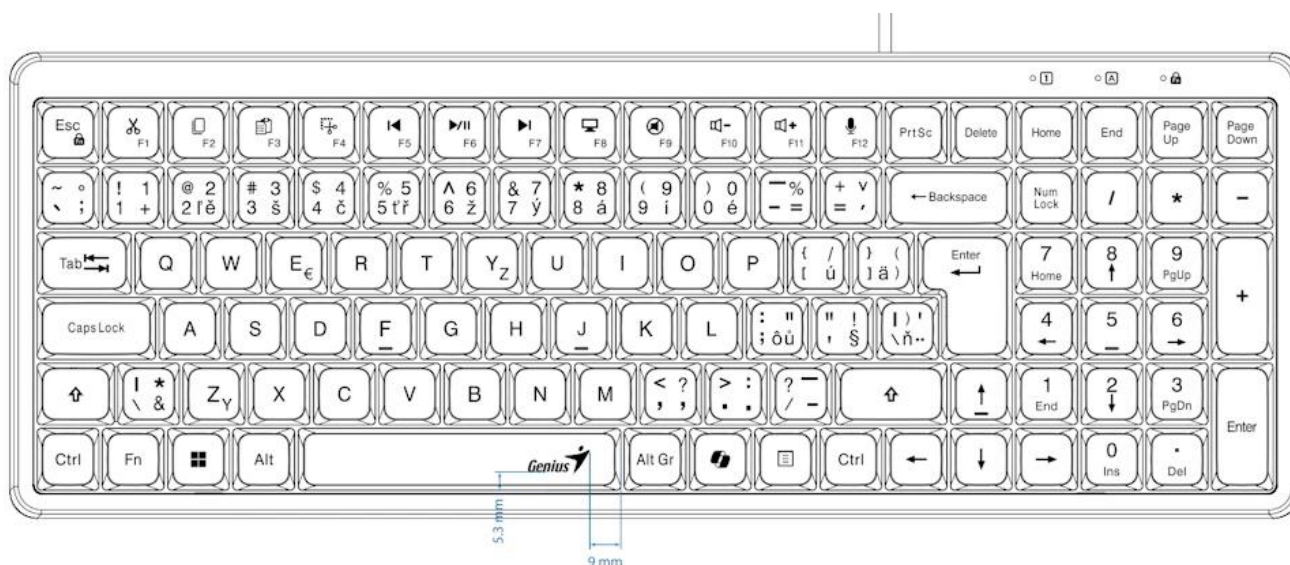

GENIUS LUXEMATE 120

Cena celkem:	294 Kč (bez DPH: 243 Kč)
Běžná cena:	324 Kč
Ušetříte:	29 Kč
Kód zboží:	KEYG16255
Part No.:	31310059403
Záruka:	24 měs.
Stav:	Nové zboží

Popis

Genius LuxeMate 120

Kompaktní kancelářská klávesnice s retro klávesami a dedikovanými tlačítky pro Copilot AI.

Pozor, fotografie klávesnice jsou pouze ilustrativní! Tento model disponuje CZ+SK layoutem, správné rozvržení (s krátkým levým Shiftem) naleznete na tomto obrázku:

Klávesnice **Genius LuxeMate 120** kombinuje stylový design s pohodlnými **retro klávesami ve stylu psacího stroje** a praktickými zkratkovými tlačítky pro moderní produktivitu. Dedikovaná oblast rychlých kláves zahrnuje funkce pro **Copilot AI** (včetně aktivace mikrofону), editační nástroje jako **Cut, Copy, Paste a SnipPaste** a kompletní ovládání médií.

Kompaktní design s **numerickou částí** šetří místo na pracovním stole, zatímco **USB připojení plug-and-play** zajišťuje okamžitou funkčnost bez nutnosti instalace ovladačů. Funkce **FN Lock** umožňuje přepínání mezi horními klávesami a funkcemi F1-F12.

ZÁKLADNÍ SPECIFIKACE

Typ kláves: retro klávesy ve stylu psacího stroje

Rozhraní: USB

Délka kabelu: 1,5 m

Hmotnost: 587 g

Rozměry: 375,83 × 135,25 × 32 mm

Barva: černá

Kompatibilita: Windows® 10, 11 nebo novější, macOS X 10.8 nebo novější