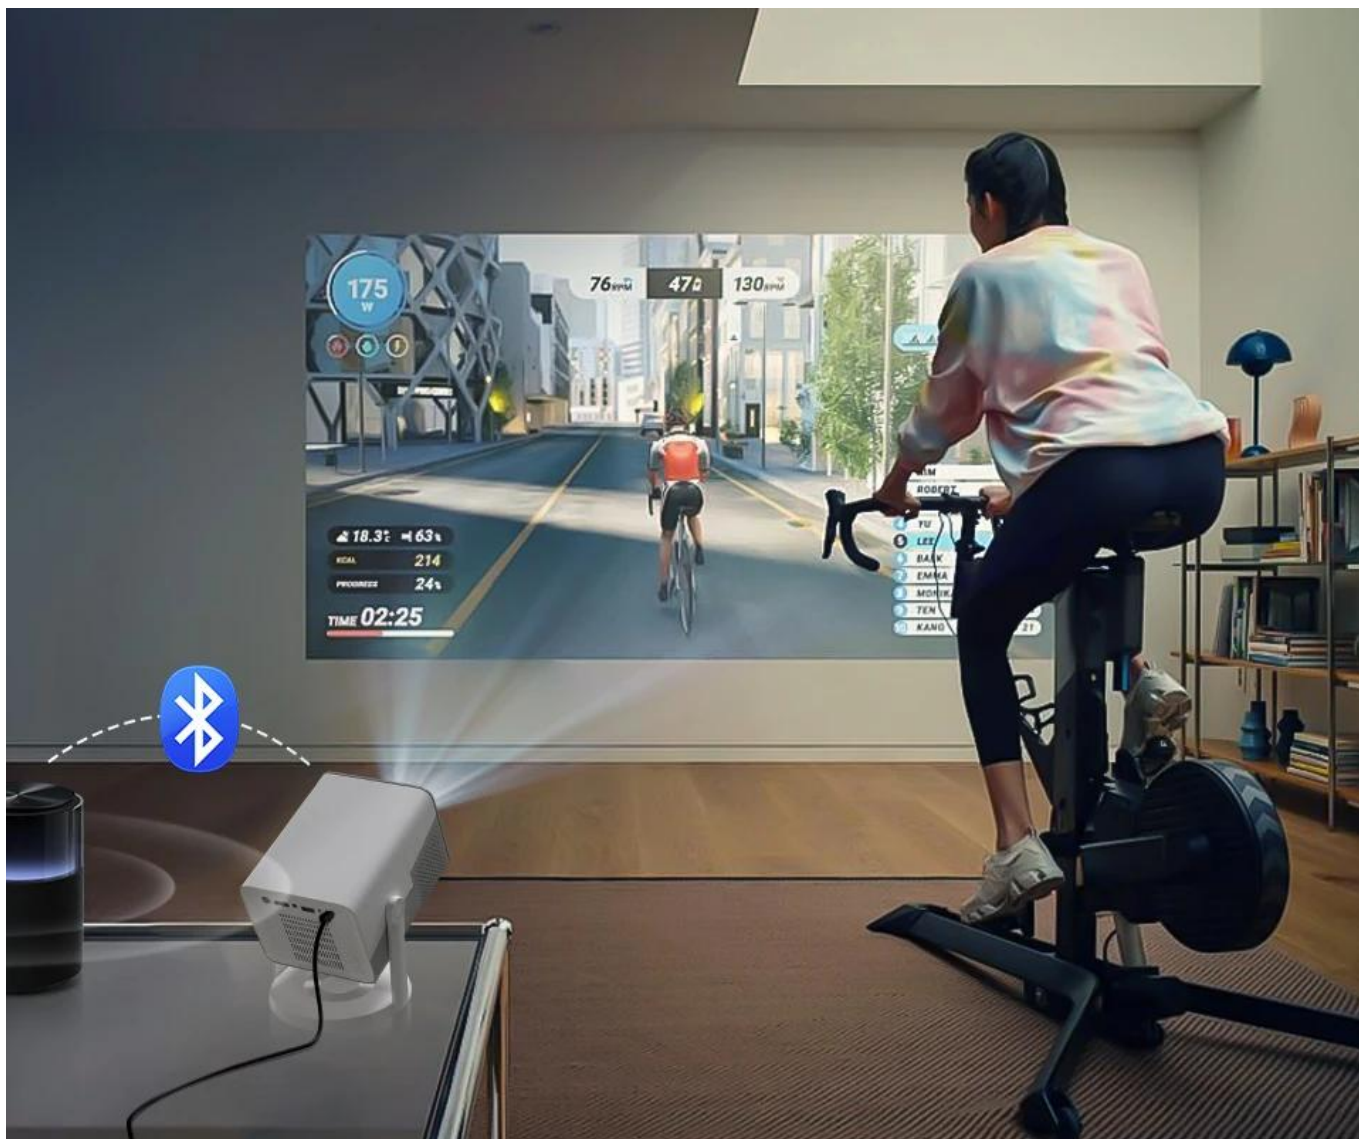

Projektor **MC425** nabízí nativní rozlišení **Full HD (1920 × 1080 px)** s jasem **200 ISO lumenů**, což zajišťuje kvalitní obraz v místnostech se sníženým osvětlením. Díky **LED světelnému zdroji s životností přes 20 000 hodin** získáte dlouhodobě spolehlivé řešení bez nutnosti výměny lampy.

Zařízení vyniká **projekčním poměrem 0,8**, který umožňuje promítat **obraz o velikosti 80"** ze vzdálenosti pouze **1,4 metru** - ideální pro menší místnosti nebo mobilní prezentace. Inovativní **90° rotační design** poskytuje svobodu v umístění projektoru na podlaze, stropě nebo stěně podle potřeb prostoru.

- Nativní Full HD rozlišení 1920 × 1080 px v poměru stran 16 : 9 pro ostré detaily
- LED světelný zdroj s životností přes 20 000 hodin a jasem 200 ISO lumenů
- Krátký projekční poměr 0,8 umožňuje promítat 80" obraz ze vzdálenosti 1,4 m
- Automatické ostření a automatická vertikální korekce lichoběžníku včetně 4bodové korekce
- Vestavěný App Store pro přímé streamování obsahu a bezdrátové zrcadlení iOS/Android zařízení
- Flexibilní napájení přes USB-C s podporou USB PD 3.0 (20 V/3,25 A)
- Komplettní konektivita: dvoupásmová Wi-Fi (2,4 + 5 GHz), Bluetooth 5.4, HDMI, USB
- Rotační design 90° pro projekci na stěnu, strop nebo podlahu
- Kompaktní rozměry 156 × 120 × 102 mm a hmotnost pouhých 800 g

Chytrá konektivita a multimediální funkce

Projektor disponuje **dvoupásmovou Wi-Fi** pro bezdrátové zrcadlení obrazovky z mobilních zařízení a vestavěným **App Store** pro přímý přístup ke streamovacím službám. Bluetooth 5.4 umožňuje připojení externích reproduktorů pro lepší zvukový zážitek, vestavěný reproduktor (3 W) zajistí základní audio výstup.