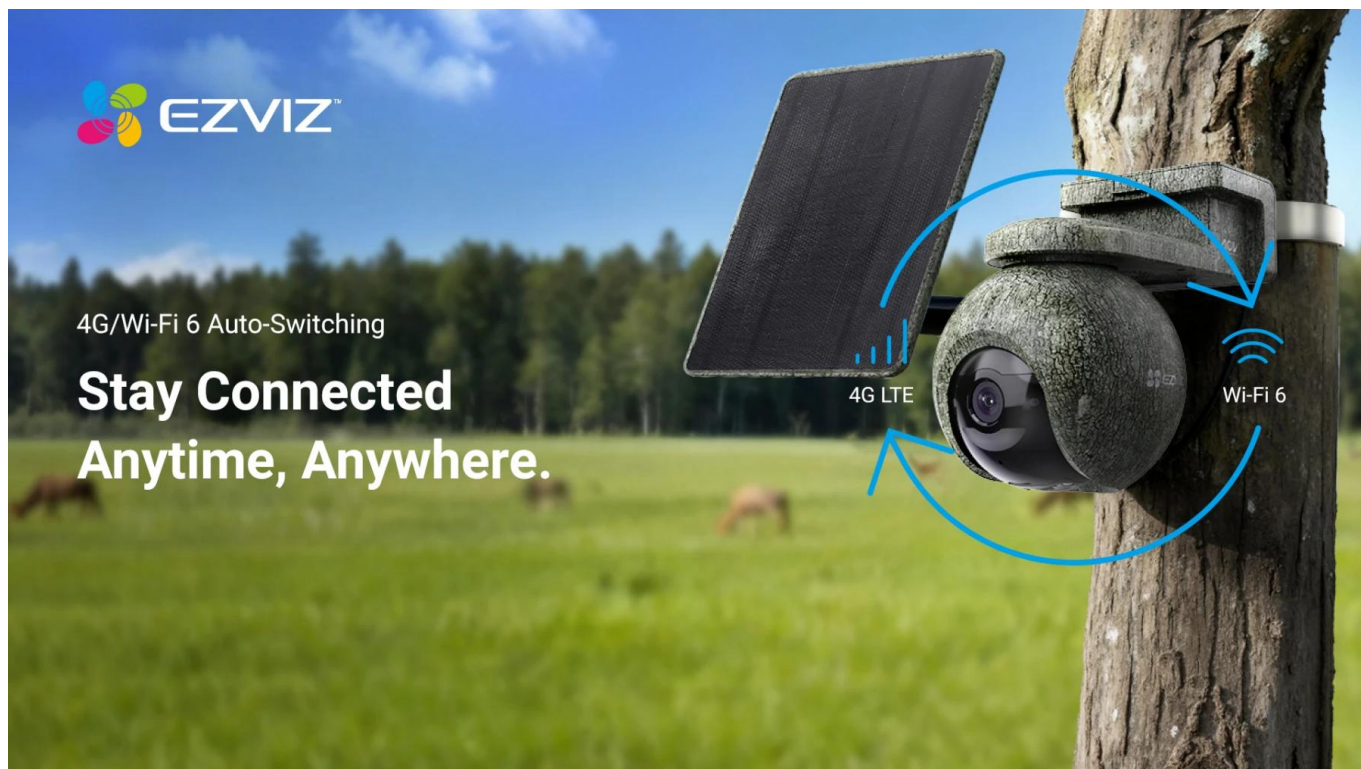

EZVIZ EB8 PRO RANGER KIT

Cena celkem:	8 776 Kč (bez DPH: 7 253 Kč)
Běžná cena:	9 654 Kč
Ušetříte:	878 Kč
Kód zboží:	KIPEZV1130
Part No.:	CS-EB8/SP-R200-CF(4K W4GA)
Záruka:	24 měs.
Stav:	Nové zboží

Popis

EZVIZ EB8 Pro Ranger KIT

Profesionální 4K bezpečnostní kamera s duální konektivitou 4G a Wi-Fi pro dálkový monitoring divočiny i majetku.

Představujeme kompletní bezpečnostní set určený pro náročné venkovní podmínky. Kamera **EB8 Pro Ranger** s rozlišením **4K (3840 × 2160 px)** nabízí panoramatický rozsah **340° (otáčení) a 75° (náklon)** pro maximální pokrytí sledované oblasti. Díky **duální konektivitě 4G LTE a Wi-Fi 6 (802.11ax)** zůstanete ve spojení i v odlehlých lokalitách bez dostupné Wi-Fi sítě. Kamera automaticky přepíná mezi sítěmi podle dostupnosti signálu.

- 4K rozlišení s 8Mpx CMOS senzorem 1/2,8" a světelností F1.2 pro detailní záběry i za šera
- Duální konektivita 4G LTE (FDD/TDD) a Wi-Fi 6 s automatickým přepínáním podle dostupnosti signálu
- AI detekce lidí, vozidel a více než 20 druhů zvířat* s přizpůsobitelnými detekčními zónami
- 8W solární panel s monokrystalickými články a účinností $\geq 22\%$ pro nepřetržitý provoz již při 2 hodinách slunečního svitu denně
- Režim Always-On Video 2.0 s AOV technologií pro celodenní nahrávání s dosahem detekce až 25 metrů
- GPS lokalizace kamery s přesným určením polohy v otevřeném terénu
- 940nm infračervené LED diody bez viditelného záblesku pro noční vidění do 15 metrů bez vyrušování zvířat
- Inteligentní sledování pohybu s automatickým zamykáním na detekované osoby
- Obousměrná audio komunikace s možností přednahranych hlasových zpráv a aktivní obrana sirénou a stroboskopickým světlem
- Podpora microSD karet o kapacitě až 512 GB a cloudového úložiště EZVIZ CloudPlay (na základě předplatného) s H.265 kompresí