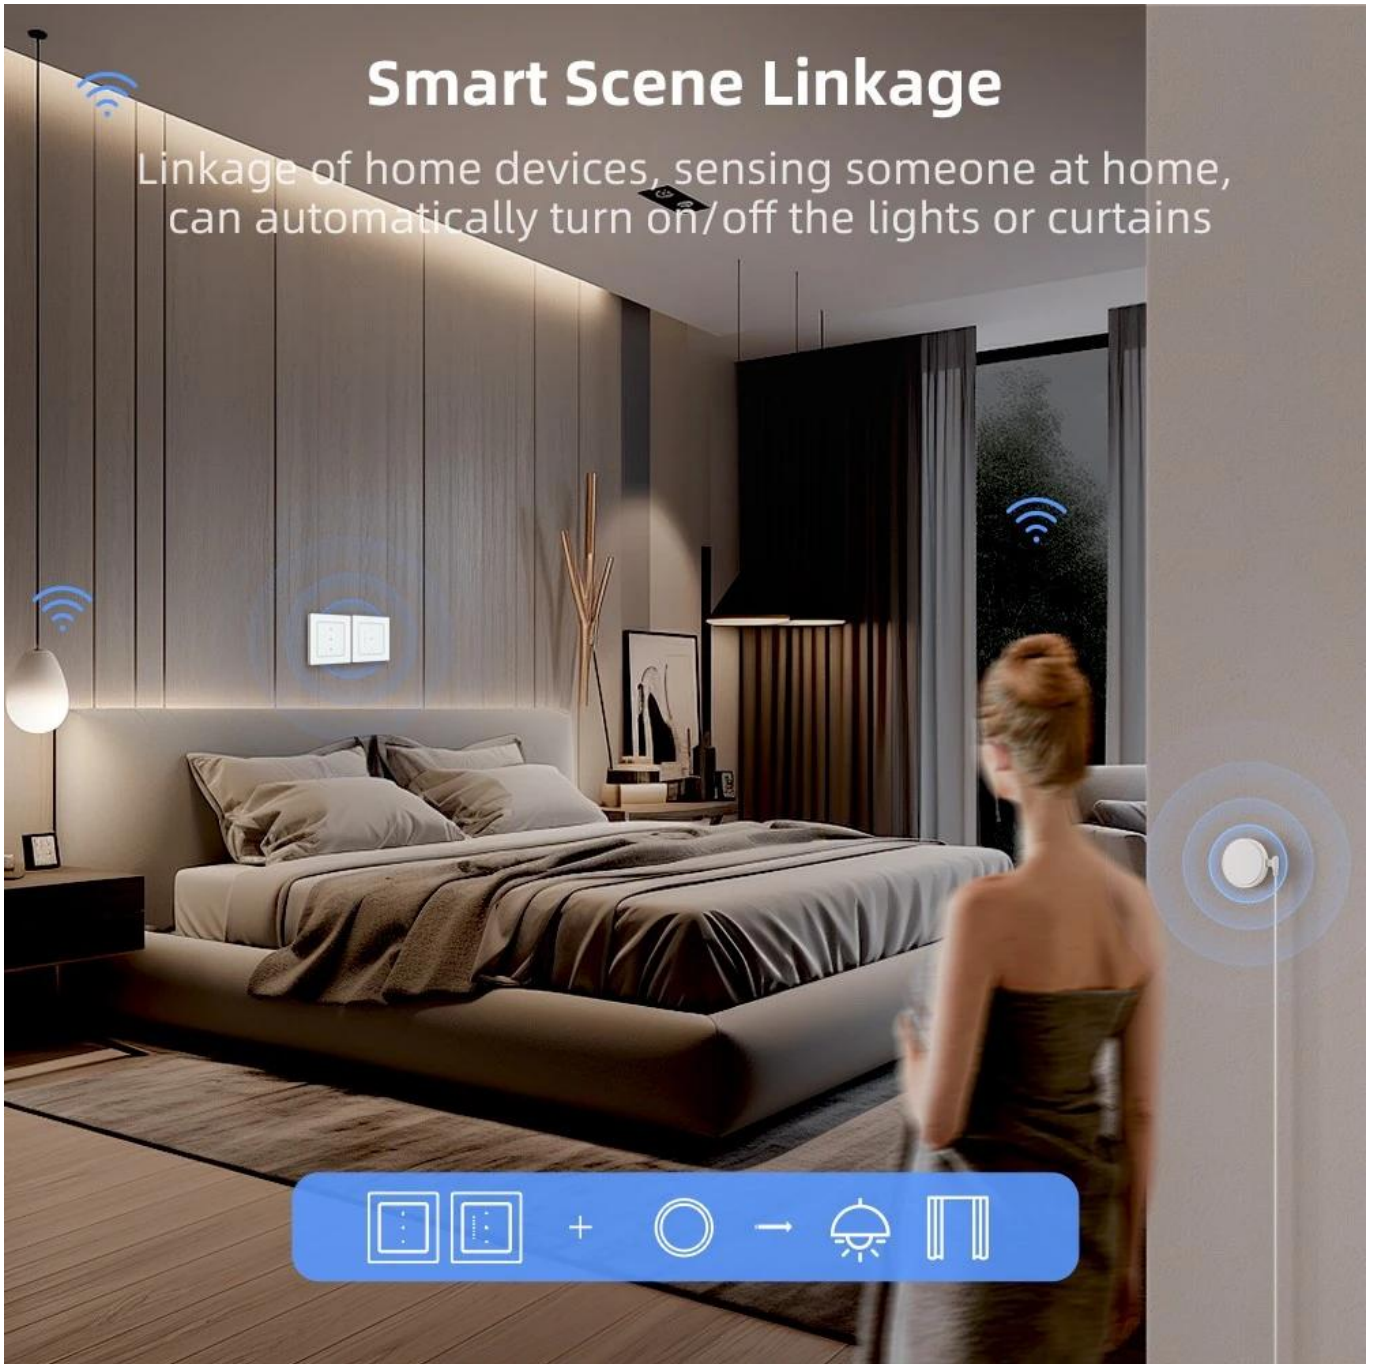

**IMMAX NEO SMART NEXA OVLÁDÁNÍ ŽALUZÍÍ A ROLET (ZIGBEE 3.0)**

Cena celkem:	<b>836 Kč</b>
	<b>(bez DPH: 691 Kč)</b>
Běžná cena:	<b>920 Kč</b>
Ušetříte:	<b>84 Kč</b>
Kód zboží:	ELIIMM1044
Part No.:	07551L
Záruka:	24 měs.
Stav:	Nové zboží

**Popis****IMMAX NEO SMART Nexa ovládání žaluzií a rolet (Zigbee 3.0)****Inteligentní ovládání žaluzií a rolet s protokolem Zigbee 3.0 a univerzálními možnostmi ovládání.**

Chytrý vypínač nabízí flexibilní řešení pro **automatizaci žaluzií a rolet** v moderní domácnosti. Díky podpoře protokolu **Zigbee 3.0** a kompatibilitě s platformou **TUYA** umožňuje ovládání prostřednictvím aplikace **IMMAX NEO PRO**, hlasových asistentů nebo klasickým dotykem. Vypínač je ideální pro domácnosti s různými preferencemi – zatímco mladší generace ocení ovládání hlasem či mobilní aplikací, starší členové rodiny mohou používat tradiční dotykové ovládání.

# Smart Scene Linkage

Linkage of home devices, sensing someone at home, can automatically turn on/off the lights or curtains

# APP/Voice Control

Smart life/Tuya app remote control from anywhere,  
anytime Work with Alexa and Google home, Yandex Alice

"Alexa, turn on the bedroom light. "

Zařízení podporuje vytváření **automatických scén a časových plánů**, což umožňuje přizpůsobit chování žaluzií denní rutině. Vestavěná funkce **Zigbee repeateru** rozšiřuje dosah bezdrátové sítě a zlepšuje stabilitu komunikace s dalšími chytrými zařízeními. Instalace je jednoduchá do standardní **EU krabice** a aplikace je dostupná v **češtině a dalších 60 jazycích**.