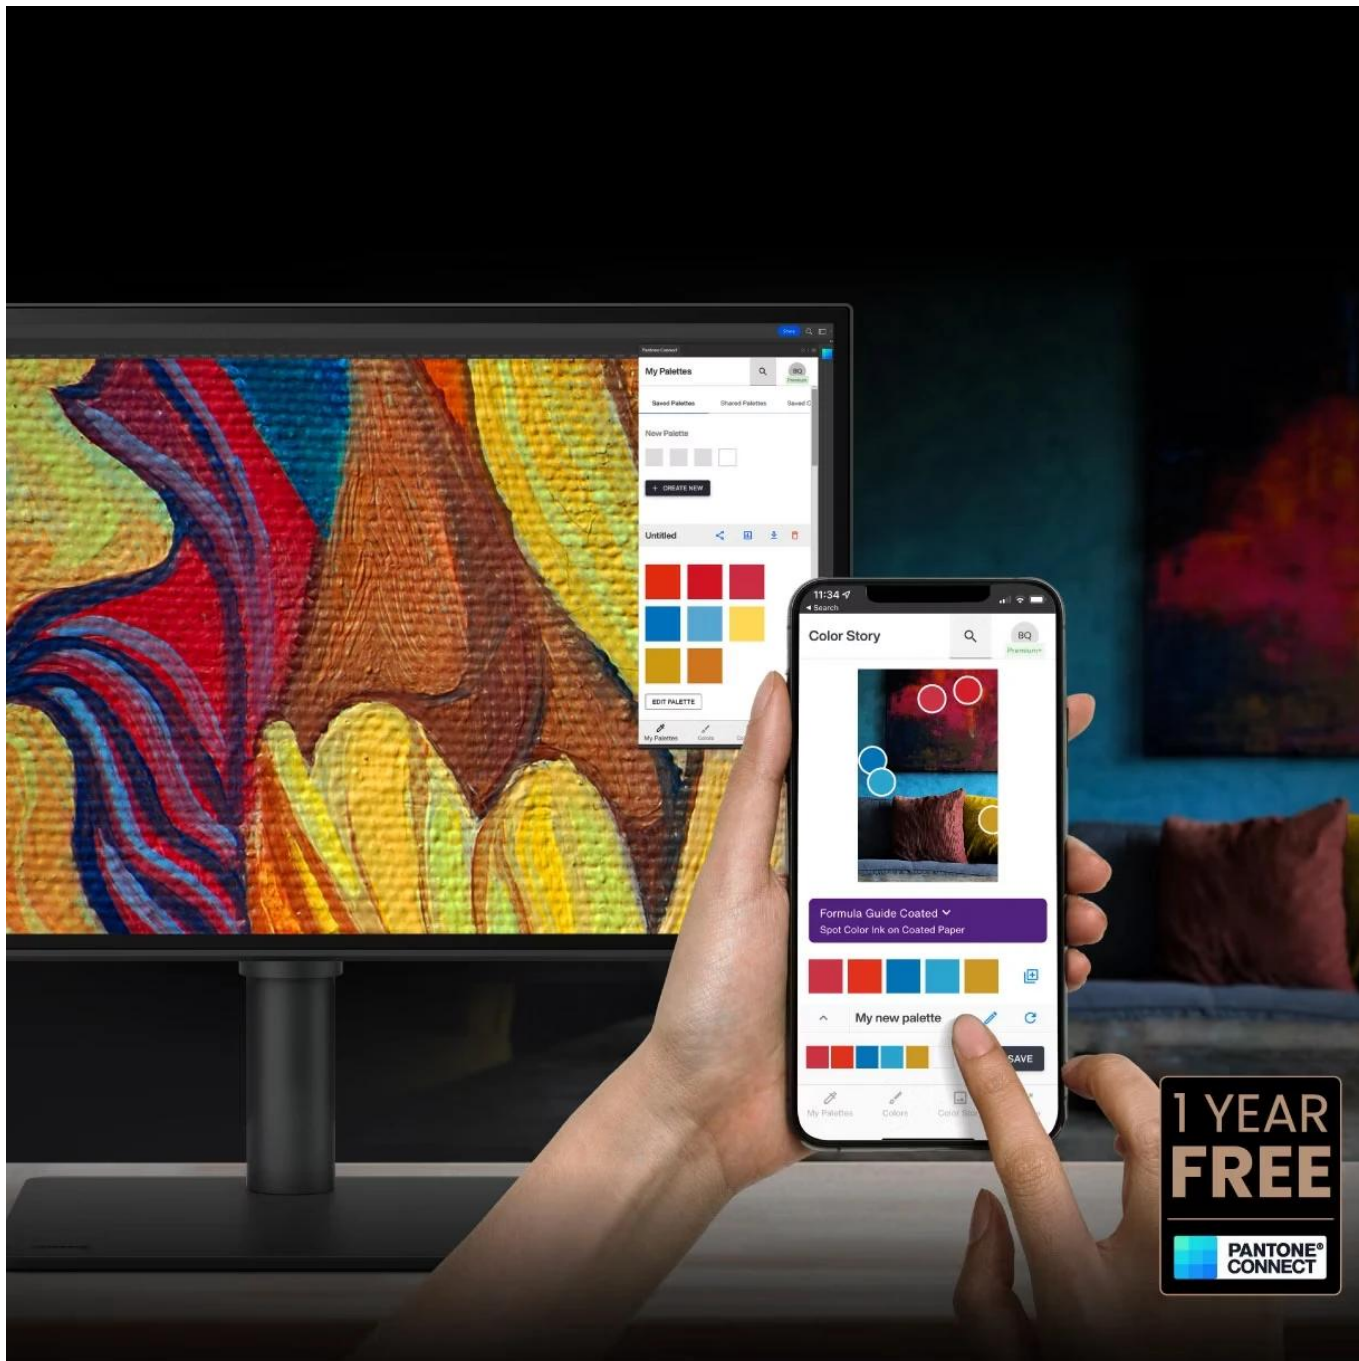

Profesionální 4K monitor s pokročilým řízením barev pro grafickou a video editaci.

Monitor **BenQ PD2770U** s úhlopříčkou **27"** a rozlišením **3840 × 2160 px (4K)** je určen pro kreativní profesionály a studia, která vyžadují maximální přesnost barev. Technologie **AQCOLOR** zajišťuje pokrytí **99 % Adobe RGB**, **99 % DCI-P3** a **100 % Rec.709** s průměrnou odchylkou barev **Delta E ≤ 1.5**. **IPS panel** s pozorovacím úhlem **178°/178°** a jasem **400 nitů** poskytuje konzistentní zobrazení od rohu k rohu.

Monitor je vybaven **vestavěným kalibrátorem** pro automatickou kalibraci bez externích zařízení a podporuje

hardwarovou kalibraci přímo v 16bitové LUT tabulce. Funkce **Light-Adaptive Calibration** automaticky přizpůsobuje nastavení podle osvětlení v místnosti. Certifikace **Pantone Validated**, **Pantone SkinTone Validated** a **Calman Verified** potvrzují profesionální přesnost monitoru.

INDIVIDUAL
CALIBRATION
REPORT

calman
VERIFIED

- 27" IPS panel s rozlišením 3840 × 2160 px a pokrytím 99 % Adobe RGB, 99 % DCI-P3 a 100 % Rec.709
- Vestavěný kalibrátor s podporou hardwarové kalibrace a automatického plánování pro dlouhodobou konzistenci barev
- Funkce Light-Adaptive Calibration pro automatické přizpůsobení nastavení podle osvětlení prostředí
- USB-C port s Power Delivery 96 W pro napájení notebooku a přenos dat jedním kabelem
- Integrovaný KVM přepínač pro ovládání více počítačů jednou klávesnicí a myší
- Matný panel snižující odlesky a magnetická stínící clona pro práci bez rozptylování
- Ergonomický stojan s výškovým nastavením 115 mm, otočením o 90°, natočením 15°/15° a náklonem -5° až 20°
- Bezdrátový ovladač Hotkey Puck G3 pro rychlé přepínání barevných režimů a nastavení
- Certifikace Pantone Validated, Pantone SkinTone Validated a Calman Verified pro profesionální přesnost