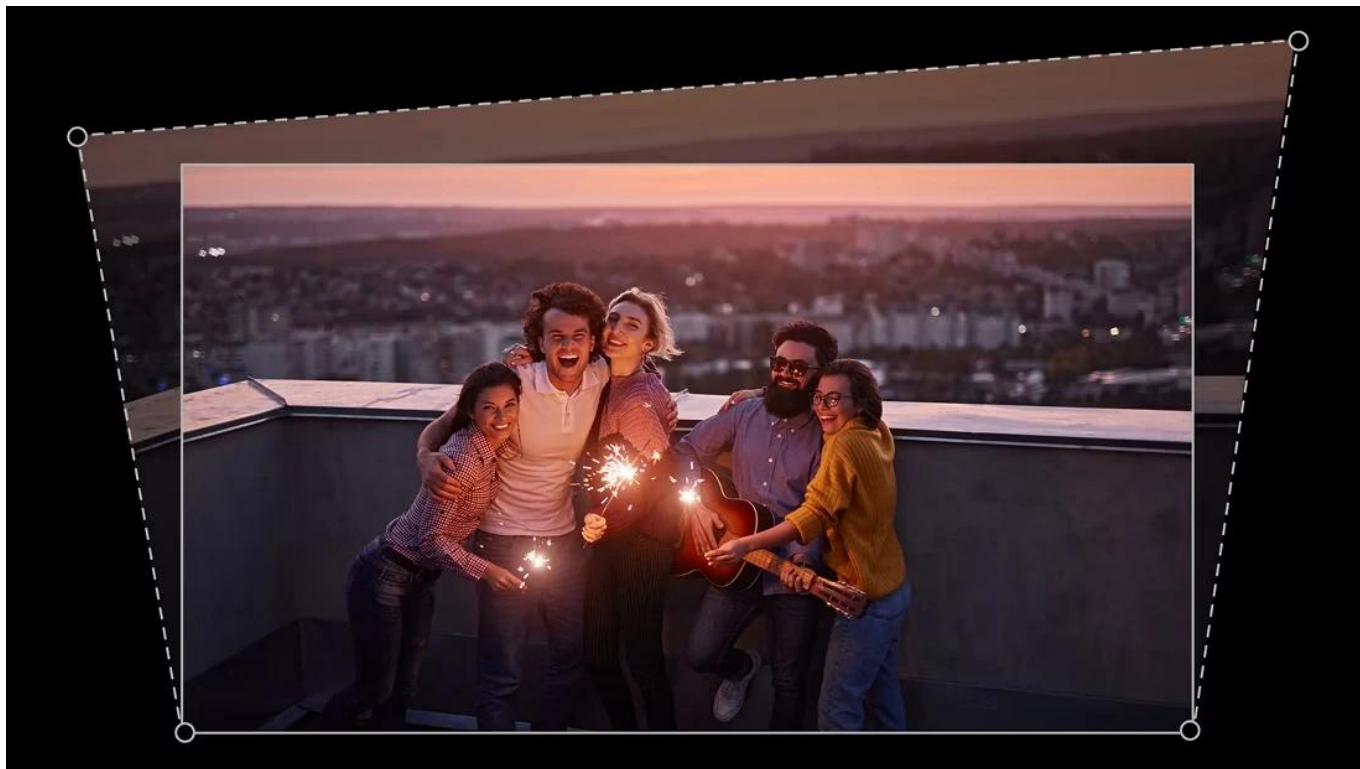

Mobilní projektor určený pro projekci na strop s flexibilním nastavením úhlů a vestavěnou baterií.

Projektor **BenQ GV50P** nabízí unikátní design s nastavitelnou základnou připomínající trojnožku, která umožňuje **projekci na strop** přímo nad postelí. Díky možnosti **svislého naklonění v rozsahu 135°** a **otočení o 180°** můžete snadno přepínat mezi projekcí na stěnu a strop. Zařízení poskytuje **Full HD rozlišení 1920 x 1080 px** s jasem **500 ANSI lumenů** a **laserovým zdrojem světla** s životností až 30 000 hodin v režimu ECO.

- Flexibilní design základny s možností naklonění a otočení pro projekci na strop i stěnu v libovolném úhlu
- Full HD rozlišení 1920 × 1080 px s jasnem 500 ANSI lumenů a kontrastním poměrem 100 000 : 1
- Laserový zdroj světla s životností 20 000 hodin v normálním režimu a 30 000 hodin v režimu ECO
- Google TV s přístupem ke streamovacím službám a Google Assistantem pro hlasové ovládání
- Automatická 2D korekce lichoběžníkového zkreslení (vertikální $\pm 20^\circ$, horizontální $\pm 30^\circ$, rotace $\pm 30^\circ$)