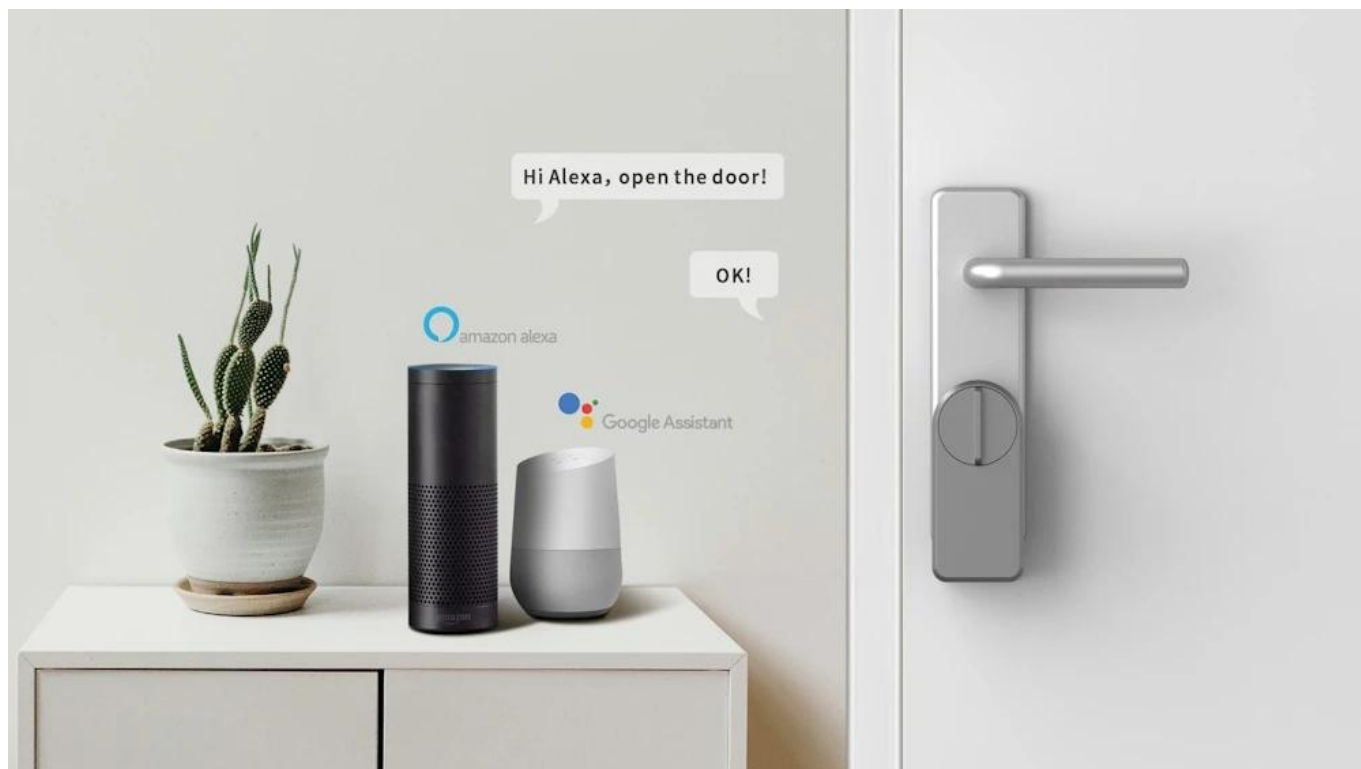

## IMMAX NEO PRO SMART DVEŘNÍ ZÁMEK S KLÁVESNICÍ

Cena celkem:	<b>4 778 Kč</b> <b>(bez DPH: 3 949 Kč)</b>
Běžná cena:	<b>5 256 Kč</b>
Ušetříte:	<b>478 Kč</b>
Kód zboží:	ELDIMM1009
Part No.:	07815L
Záruka:	24 měs.
Stav:	Nové zboží

## IMMAX NEO PRO SMART dveřní zámek s klávesnicí

**Chytrý dveřní zámek s bezklíčovým vstupem a moderním Bluetooth připojením pro pohodlné ovládání vašich dveří.**

Představujeme pokročilý dveřní zámek využívající **technologie TUYA a Bluetooth LE**, který umožňuje ovládat dveře odkudkoliv prostřednictvím mobilní aplikace. Systém nabízí **tři způsoby odemykání** – pomocí **otisku prstu, číselného kódu** na přiložené **klávesnici** nebo prostřednictvím **aplikace IMMAX NEO PRO**. Díky možnosti vytvoření virtuálního klíče můžete snadno poskytnout přístup hostům bez nutnosti fyzických klíčů.