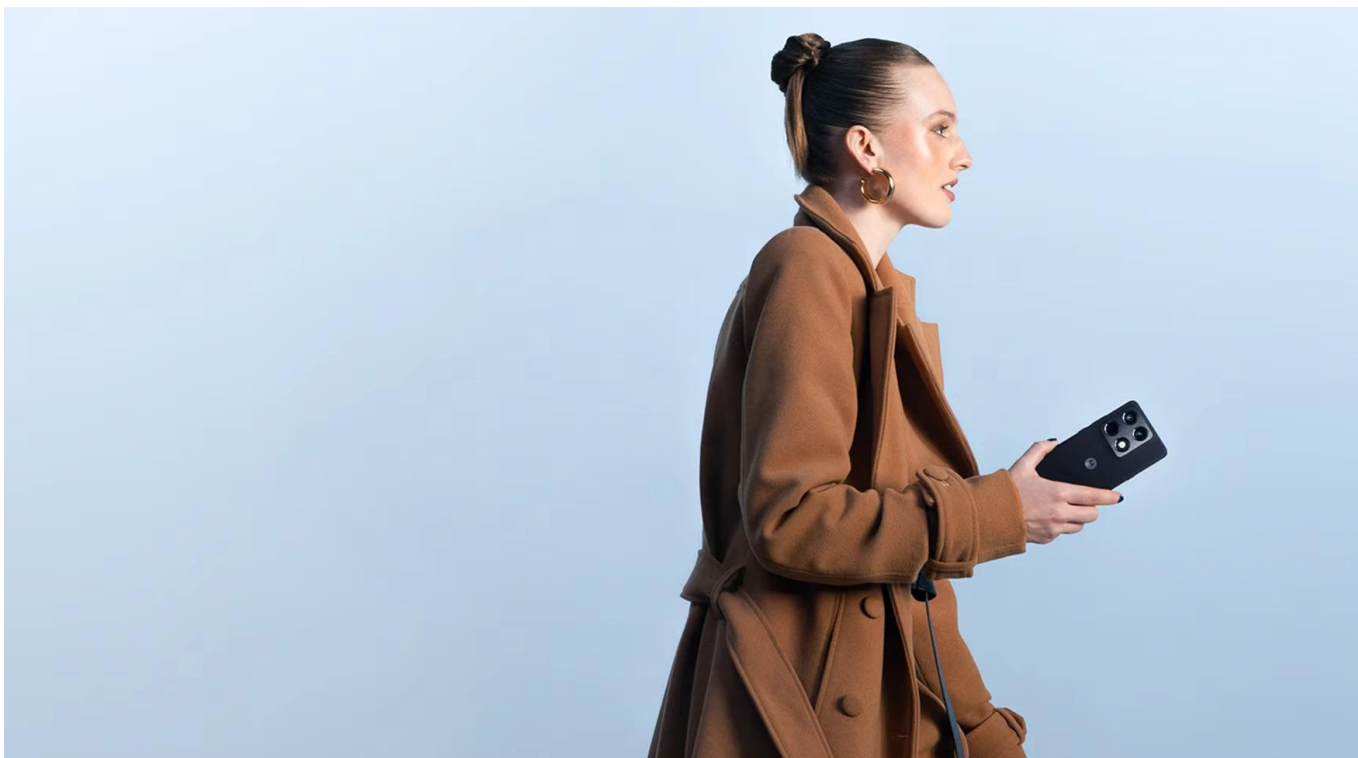

MOTOROLA SIGNATURE ČERNÝ

Cena celkem:	25 786 Kč (bez DPH: 21 311 Kč)
Běžná cena:	28 365 Kč
Ušetříte:	2 579 Kč
Kód zboží:	MOBMOT1195
Part No.:	PBAB0045RO
Záruka:	24 měsíců/6 měs. akku
Stav:	Nové zboží

Popis

Motorola Signature černý

Prémiový smartphone s profesionálním fotoaparátem a špičkovým výkonem pro náročné uživatele.

Motorola Signature představuje technologickou dokonalost s **6,8" Extreme AMOLED displejem** s rozlišením **2780 x 1264 px**, obnovovací frekvencí **165 Hz** a maximálním jasem **6 200 nitů**. Displej je ověřený značkou **Pantone™** pro věrné podání barev a podporuje **Dolby Vision i HDR10+** s pokrytím **100 % barevného prostoru DCI-P3**.

Výkon zajišťuje **3nm procesor Snapdragon® 8 5. generace** s frekvencí až **3,8 GHz**, **16 GB operační paměti LPDDR5X** a **512 GB interního úložiště UFS 4.1**. Pokročilý chladicí systém s kapalným kovem v měděném pletivu a výparníkovou komorou o velikosti **6 002 mm²** udržuje teplotu až o **4,4 °C nižší**. Smartphone běží na systému **Android™ 16**.

- Trojitý profesionální fotoaparát s 50Mpx senzory Sony LYTIA 828, 600 a 500 s optickou stabilizací OIS a 3násobným optickým zoomem