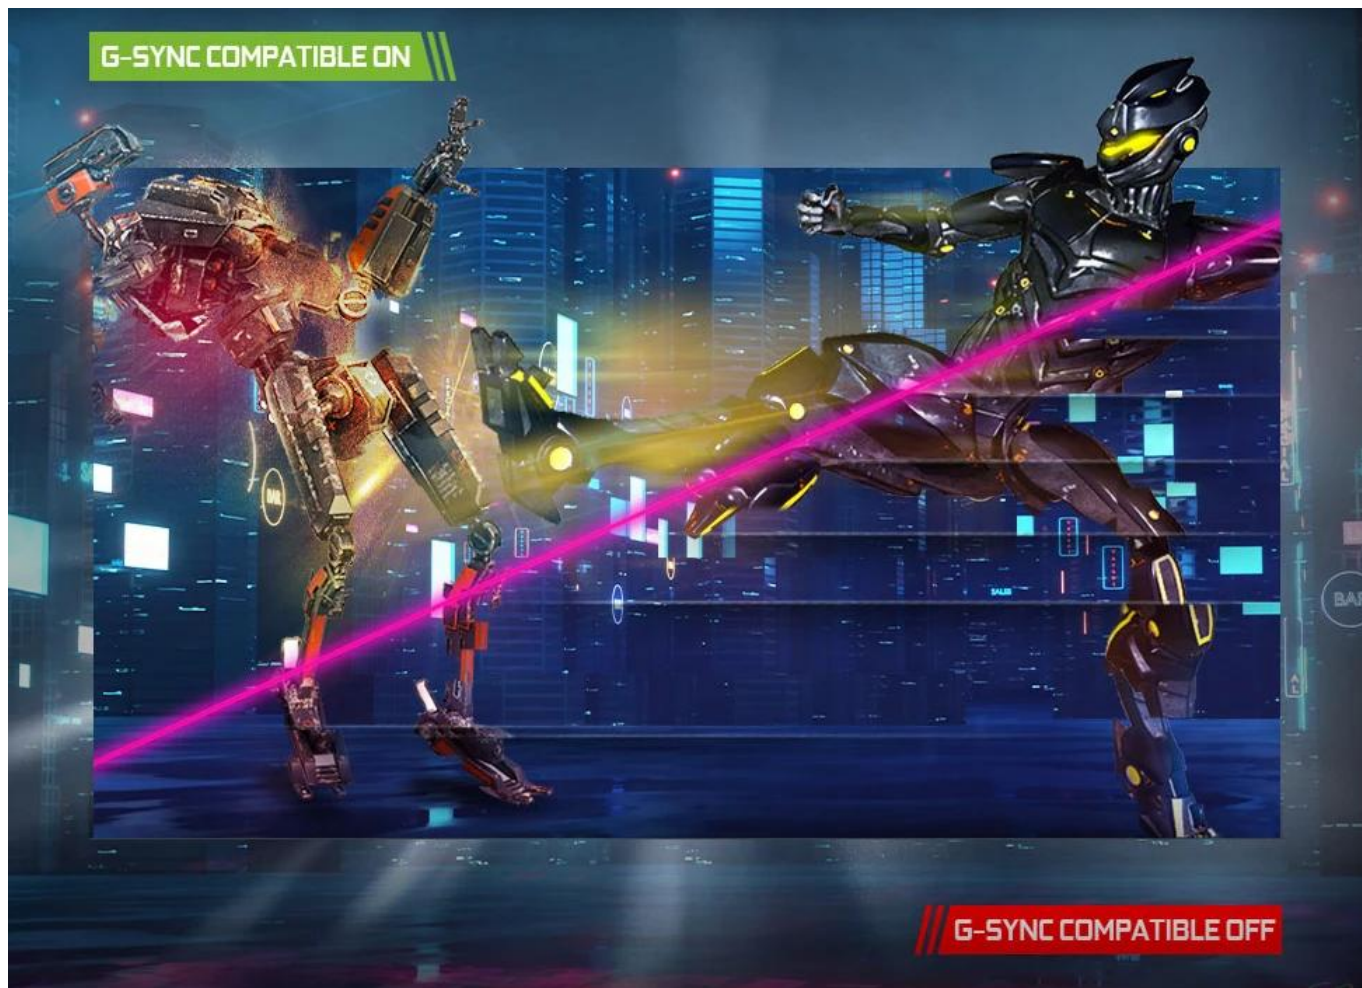

Profesionální herní monitor s technologií Rapid IPS a ultrarychlou odezvou 1 ms pro kompetitivní hraní.

Monitor **MSI G274F** s úhlopříčkou **27"** využívá pokročilý **Rapid IPS panel** s rozlišením **1920 × 1080 px (Full HD)** a poměrem stran **16 : 9**. Díky obnovovací frekvenci **180 Hz** a extrémně rychlé odezvě **1 ms** zajišťuje plynulý obraz bez rozmazání i při dynamických herních scénách.

Panel nabízí pozorovací úhly **178°/178° (H/V)**, jas **250 nitů** a kontrastní poměr **1 000 : 1** s podporou dynamického kontrastu až **100 000 000 : 1**. Pokrytí barevného prostoru dosahuje **94 % Adobe RGB**, **98 % DCI-P3** a **134 % sRGB**, což zajišťuje realistické a živé barvy. Monitor zobrazuje **16,7 milionu barev** s hloubkou **8 bitů (6 bitů + FRC)**.

- 27" Rapid IPS panel s rozlišením 1920 × 1080 px a bezrámečkovým designem
- Obnovovací frekvence 180 Hz s podporou NVIDIA G-SYNC Compatible pro plynulý obraz bez trhání
- Extrémně rychlá odezva 1 ms GtG eliminuje rozmazání pohybujících se objektů
- Široký barevný gamut s pokrytím 94 % Adobe RGB a 98 % DCI-P3 pro přesné barvy
- Konektivita 2× HDMI 2.0 a 1× DisplayPort 1.2a, obě podporují Full HD při 180 Hz
- Technologie Night Vision pro lepší viditelnost detailů v tmavých scénách
- Podpora herních konzolí s režimem Full HD při 120 Hz
- Nastavitelný náklon -5° až +20° a podpora VESA montáže 75 × 75 mm