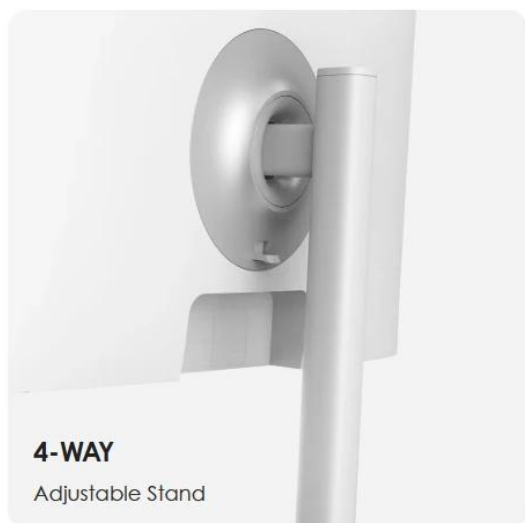

### MSI Modern MD2712PW

Profesionální 27" monitor pro produktivní práci s pokročilými ergonomickými funkcemi a ochranou očí.

Monitor **MSI Modern MD2712PW** s úhlopříčkou **27"** a rozlišením **Full HD 1920 × 1080 px** nabízí kvalitní IPS panel se širokými pozorovacími úhly **178°** v obou směrech. Díky obnovovací frekvenci **100 Hz** a rychlé době odezvy **1 ms MPRT** (4 ms GTG) zajišťuje plynulé zobrazení při práci i zábavě. Antireflexní povrch s jasnou **300 cd/m<sup>2</sup>** minimalizuje odrazy a umožňuje pohodlnou práci i při delším používání.

Ergonomický stojan umožňuje **nastavení výšky 0-110 mm, náklon -5° až +20°, otáčení -30° až +30° a pivot -90° až +90°** pro optimální pracovní pozici. Monitor je vybaven certifikacemi **TÜV Rheinland Low Blue Light** a **Flicker Free** pro ochranu zraku, funkcí **Eye-Q Check** pro kontrolu očí a připomínkami přestávek. Port **USB-C s DisplayPort Alternate Mode** podporuje **15W Power Delivery** pro nabíjení připojených zařízení.

**27 INCH WITH**  
Full HD (1920x1080) Resolution

**3-SIDED FRAMELESS DISPLAY**

**4-WAY**  
Adjustable Stand

**SLEEK & ULTRA-SLIM**

- 27" IPS panel s rozlišením 1920 × 1080 px, obnovovací frekvencí 100 Hz a dobou odezvy 1 ms MPRT
- Plně ergonomický stojan s nastavením výšky (110 mm), náklonu (-5° až +20°), otáčení (-30° až +30°) a pivot (-90° až +90°)
- USB-C s DisplayPort Alternate Mode a 15W Power Delivery pro nabíjení připojených zařízení
- Certifikace TÜV Rheinland Low Blue Light a Flicker Free pro ochranu očí při dlouhodobém používání
- Funkce Eye-Q Check s testy Amsler Grid, Astigmatism a Posture Correction pro kontrolu zraku a držení těla