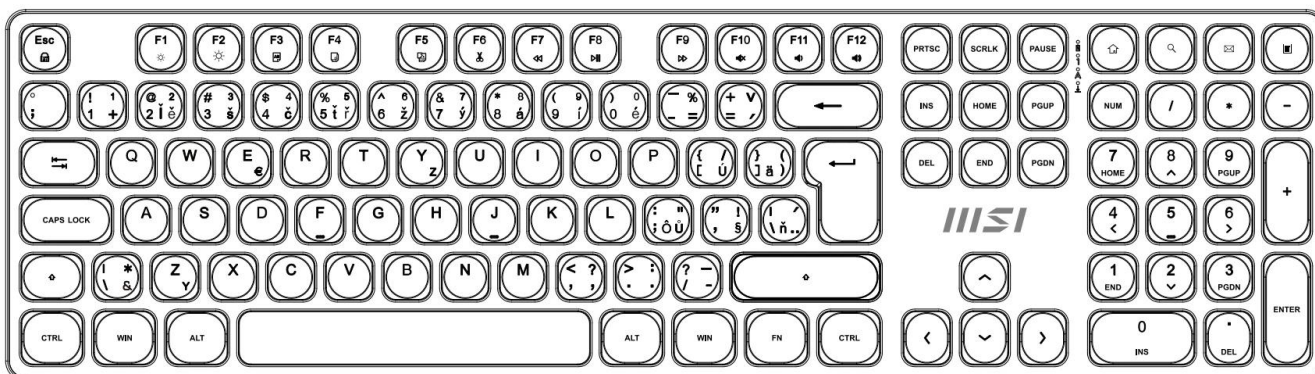

MSI FORGE K210 WIRELESS BÍLÝ

Cena celkem:	1 084 Kč
	(bez DPH: 896 Kč)
Běžná cena:	1 192 Kč
Ušetříte:	108 Kč
Kód zboží:	KEYMSI1035
Part No.:	S11-43CS308-Y92
Záruka:	24 měs.
Stav:	Nové zboží

Popis

MSI FORGE K210 Wireless bílý

Pozor, foto produktu je ilustrativní. Klávesnice disponuje **CZ/SK layoutem**, správné rozložení kláves:

**Elegantní bezdrátový set klávesnice a myši navržený pro maximální produktivitu a pohodlí při práci**

Sada **MSI FORGE K210 Wireless Combo** představuje kompletní řešení pro kancelářskou práci s důrazem na spolehlivost a pohodlí. Klávesnice využívá **nůžkové (scissor) spínače**, které jsou známé svým tichým, nízkým a stabilním úhodem – ideální pro rychlé psaní bez zbytečného hluku. Díky **2,4GHz bezdrátovému připojení** s dosahem až 10 metrů získáte svobodu pohybu a pracovní prostor bez zbytečných kabelů.

- Bezdrátové připojení 2,4GHz s jedním USB donglem pro obě zařízení a dosahem až 10 metrů
- Nůžkové spínače klávesnice pro tichý a plynulý úhoz s vysokou stabilitou
- Numerická klávesnice pro efektivní práci s čísly a tabulkami
- Optická myš s přepínatelným rozlišením 1000 / 1200 / 1600 DPI pro přesné sledování
- Funkční klávesy pro rychlé ovládání médií a přístup k widgetům
- Nastavitelné úhly klávesnice pomocí nožiček pro ergonomické psaní