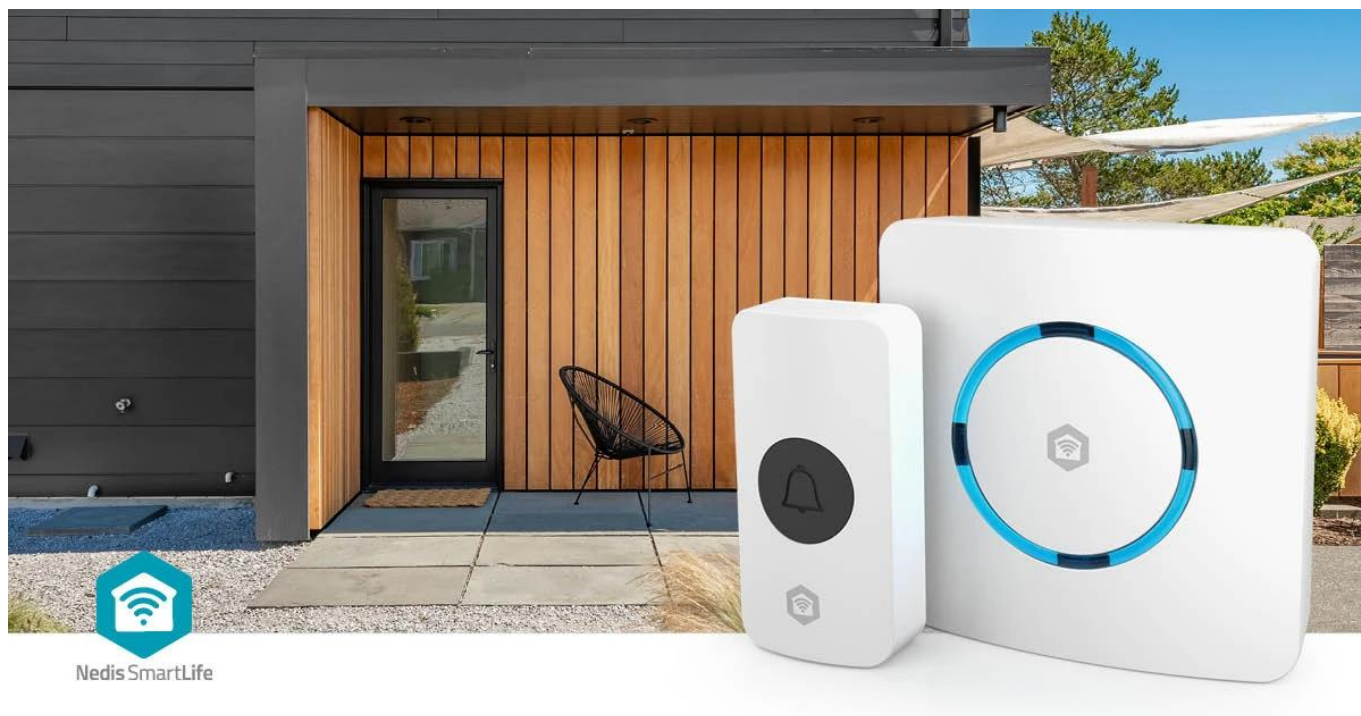

NEDIS WIFIDB11CWT

Cena celkem:	887 Kč (bez DPH: 733 Kč)
Běžná cena:	976 Kč
Ušetříte:	89 Kč
Kód zboží:	ELINED1040
Part No.:	WIFIDB11CWT
Záruka:	24 měs.
Stav:	Nové zboží

Popis

Nedis WIFIDB11CWT - SmartLife chytrý zvonek s Wi-Fi

Chytrý bezdrátový zvonek s integrovanou sirénou a Wi-Fi připojením pro okamžité notifikace na váš telefon.

Kombinace klasického bezdrátového zvonku s možnostmi chytré domácnosti. Zařízení se připojuje přímo k **Wi-Fi síti** bez nutnosti dodatečného hubu a komunikuje s bezdrátovým tlačítkem na frekvenci **433 MHz** s dosahem až **100 m**. Po stisknutí tlačítka obdržíte nejen zvukový signál, ale také **notifikaci** prostřednictvím aplikace **Nedis SmartLife** na váš telefon, ať už jste kdekoliv.

Zvonek nabízí **60 různých melodií** s nastavitelnou hlasitostí až **88 dB** a lze jej využít i jako **chytrou sirénu** pro zabezpečovací systém. Díky integraci s ekosystémem Nedis SmartLife můžete zvonek propojit s dalšími zařízeními - například nastavit blikání chytré žárovky při zazvonění nebo spustit sirénu při detekci pohybu z kamery či senzoru. Napájení ze sítě **100-240 V AC** zajišťuje nepřetržitý provoz bez nutnosti výměny baterií.

Snadná instalace a flexibilní umístění

Bezdrátové tlačítko lze umístit kamkoliv kolem vchodu bez nutnosti kabeláže. Baterie CR2032 vydrží při běžném používání (3 zazvonění denně) až 2 roky. Chytrá siréna se jednoduše zapojí do jakékoliv zásuvky a během chvíle se připojí k Wi-Fi síti pomocí aplikace.