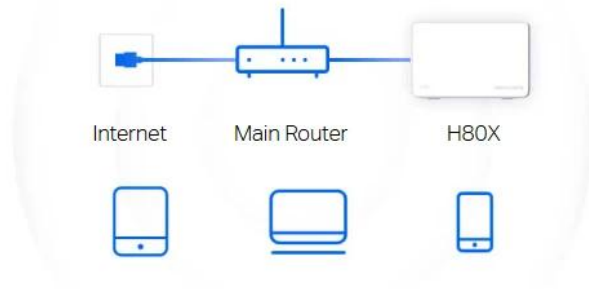

Plně gigabitové porty + automatická detekce sítě WAN/LAN

S funkcí automatické detekce sítě WAN/LAN není nutné rozlišovat mezi porty WAN/LAN. Nemusíte proto řešit zdoluhavé a složité nastavování a můžete přejít rovnou k zapojení jednotky Halo H80X. Díky plně gigabitovým portům dosáhnou vaše zařízení rychlostí až 10x vyšších než u standardních ethernetových připojení.

Několik režimů pro flexibilnější nasazení

Halo H80X podporuje různé provozní režimy podle vašich potřeb:

Režim routeru: Vytváří bezdrátovou síť pro všechna vaše Wi-Fi zařízení

Režim přístupového bodu: Rozšiřuje kabelovou síť na bezdrátovou

Router Mode

Creates a wireless network for all your WiFi devices

Access Point Mode

Extends a wired network and makes it wireless

Snadné rozšíření vašeho pokrytí

Sada Halo pro pokrytí celé domácnosti Wi-Fi signálem obsahuje několik jednotek vhodných pro všechny typy nemovitostí. A pokud by vám to nestačilo, pokrytí sítě Wi-Fi Mesh můžete kdykoli rozšířit přidáním dalších jednotek Halo.