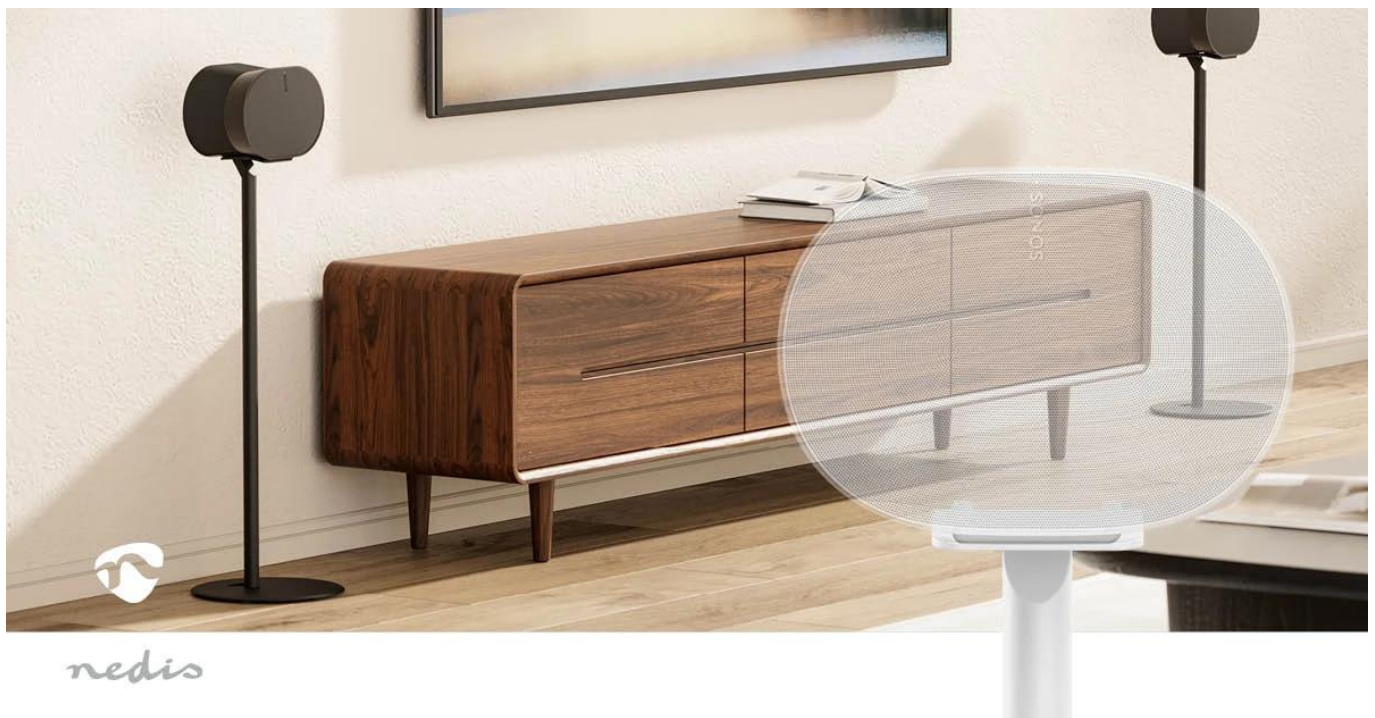

Nedis SPMT5950WT

Podlahový stojan navržený exkluzivně pro reproduktor Sonos® Era 300.

Prémiový stojan pro reproduktor **Sonos® Era 300** kombinuje elegantní design s praktickou funkčností. Díky **pevné výšce 715 mm** zajišťuje optimální umístění reproduktoru pro dokonalý zvukový zážitek z jakéhokoliv místa v místnosti. Stojan je vyroben z kombinace **ABS plastu a kovu**, což garantuje stabilitu a dlouhou životnost.

- Exkluzivní kompatibilita s reproduktorem Sonos® Era 300 pro dokonalé sladění
- Pevná výška 715 mm zajišťuje optimální poslech ze všech pozic v místnosti
- Robustní konstrukce z ABS plastu a kovu s nosností až 5 kg

- Integrovaný systém vedení kabelů ve sloupku pro úhledné skrytí vodičů
- Bezpečné upevňovací držáky pro stabilní uchycení reproduktoru
- Elegantní bílé provedení doplňující design Era 300

Stabilita a bezpečnost

Čisté a elegantní řešení

Systém vedení kabelů integrovaný přímo do sloupku stojanu umožňuje skrýt všechny kabely z dohledu. Výsledkem je čistý, minimalistický vzhled, který dokonale ladí s moderním designem reproduktoru Sonos® Era 300.