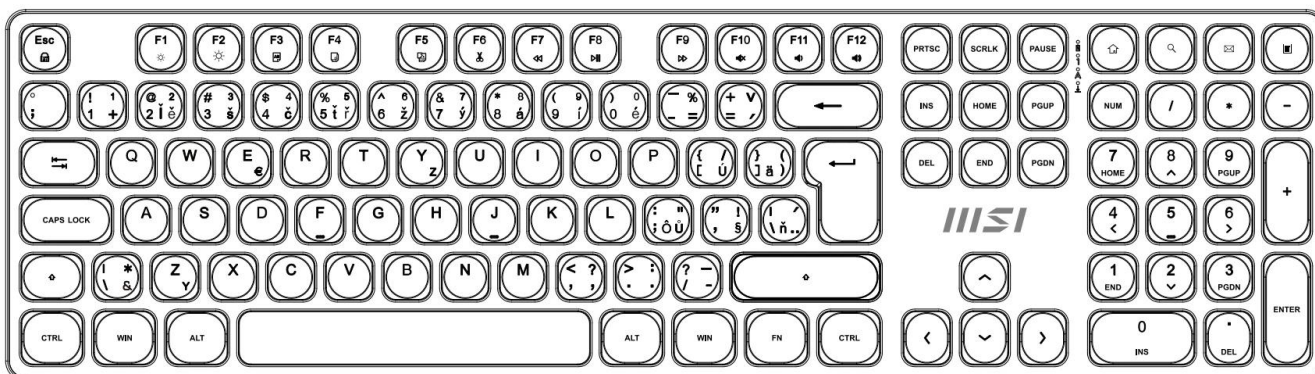

MSI FORGE K210 WIRELESS ČERNÝ

Cena celkem:	1 084 Kč
	(bez DPH: 896 Kč)
Běžná cena:	1 192 Kč
Ušetříte:	108 Kč
Kód zboží:	KEYMSI1036
Part No.:	S11-43CS208-Y92
Záruka:	24 měs.
Stav:	Nové zboží

Popis

MSI FORGE K210 Wireless černý

Pozor, foto produktu je ilustrativní. Klávesnice disponuje **CZ/SK layoutem**, správné rozložení kláves:

**Elegantní bezdrátový set klávesnice a myši navržený pro maximální produktivitu a pohodlí při práci**

Sada **MSI FORGE K210 Wireless Combo** představuje kompletní řešení pro kancelářskou práci s důrazem na spolehlivost a pohodlí. Klávesnice využívá **nůžkové (scissor) spínače**, které jsou známé svým tichým, nízkým a stabilním úhodem – ideální pro rychlé psaní bez zbytečného hluku. Díky **2,4GHz bezdrátovému připojení** s dosahem až 10 metrů získáte svobodu pohybu a pracovní prostor bez zbytečných kabelů.

- Bezdrátové připojení 2,4GHz s jedním USB donglem pro obě zařízení a dosahem až 10 metrů
- Nůžkové spínače klávesnice pro tichý a plynulý úhoz s vysokou stabilitou
- Numerická klávesnice pro efektivní práci s čísly a tabulkami
- Optická myš s přepínatelným rozlišením 1000 / 1200 / 1600 DPI pro přesné sledování
- Funkční klávesy pro rychlé ovládání médií a přístup k widgetům
- Nastavitelné úhly klávesnice pomocí nožiček pro ergonomické psaní