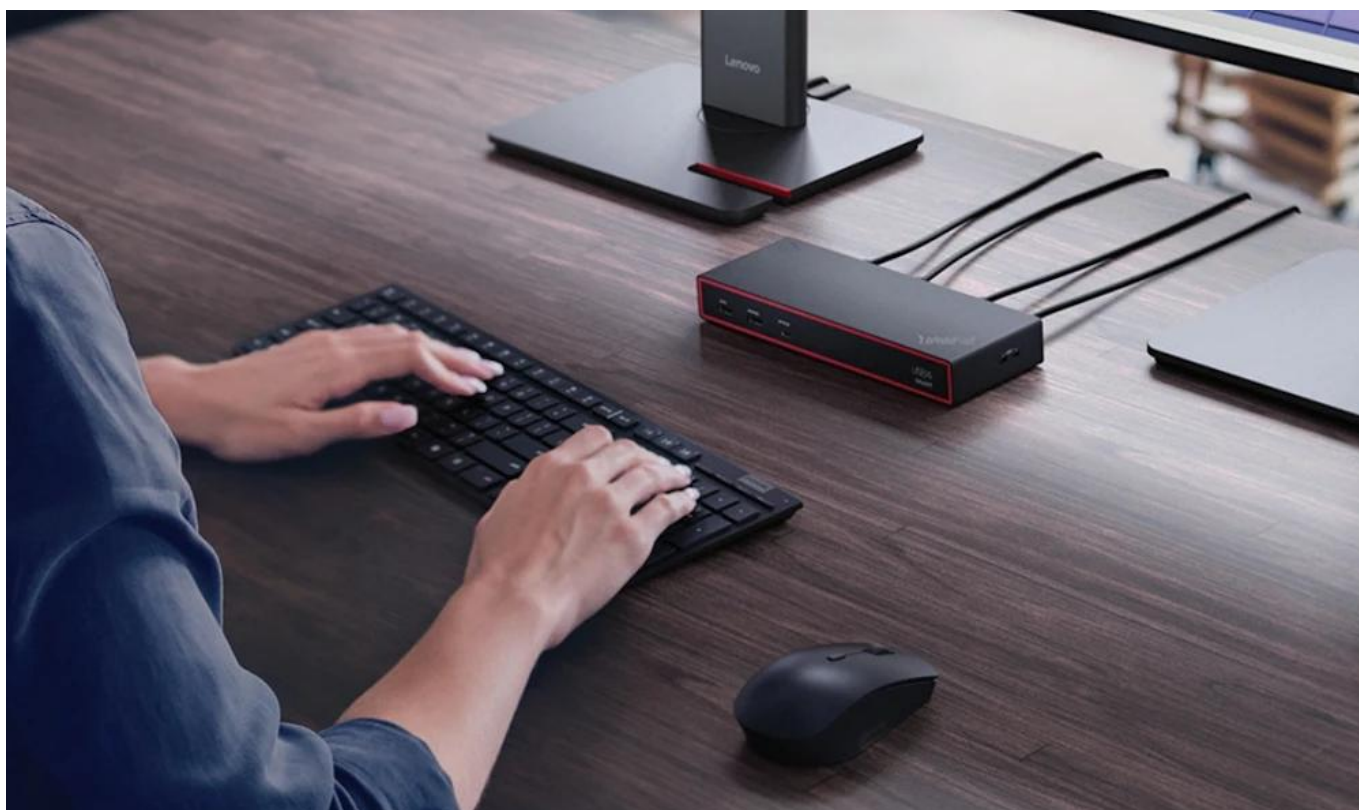

Popis

Lenovo ThinkPad USB4 Smart Dock 5500

Profesionální dokovací stanice s USB4 technologií pro maximální produktivitu.

ThinkPad USB4 Smart Dock 5500 představuje pokročilé řešení pro rozšíření konektivity notebooků s **USB4 připojením** a šířkou pásma až **40 Gb/s**. Díky čtyřnásobnému navýšení přenosové rychlosti oproti klasickým USB-C 3.2 Gen2 dokům umožňuje připojení až **4 monitorů 4K při 60 Hz**, nebo **2 monitorů 4K při 144 Hz**, případně **1 displeje 8K při 60 Hz**.

- USB4 technologie s přenosovou rychlostí až 40 Gb/s pro čtyřnásobný výkon oproti USB-C 3.2 Gen2
- Podpora až 4 externích monitorů 4K při 60 Hz nebo 2 monitorů 4K při 144 Hz
- Power Delivery 3.1 s výkonem až 100 W pro rychlé nabíjení připojených notebooků
- Cloudová správa přes Lenovo Accessories Fleet Manager na platformě Amazon AWS
- Bohatá konektivita: 2× DisplayPort 1.4, HDMI 2.1, 5× USB porty, gigabitový Ethernet
- Kompatibilita s Windows 10 a novějším, macOS Sonoma a macOS Sequoia
- Bezpečnostní prvky: 2× Kensington zámkový slot (Microsaver a Nanosaver)