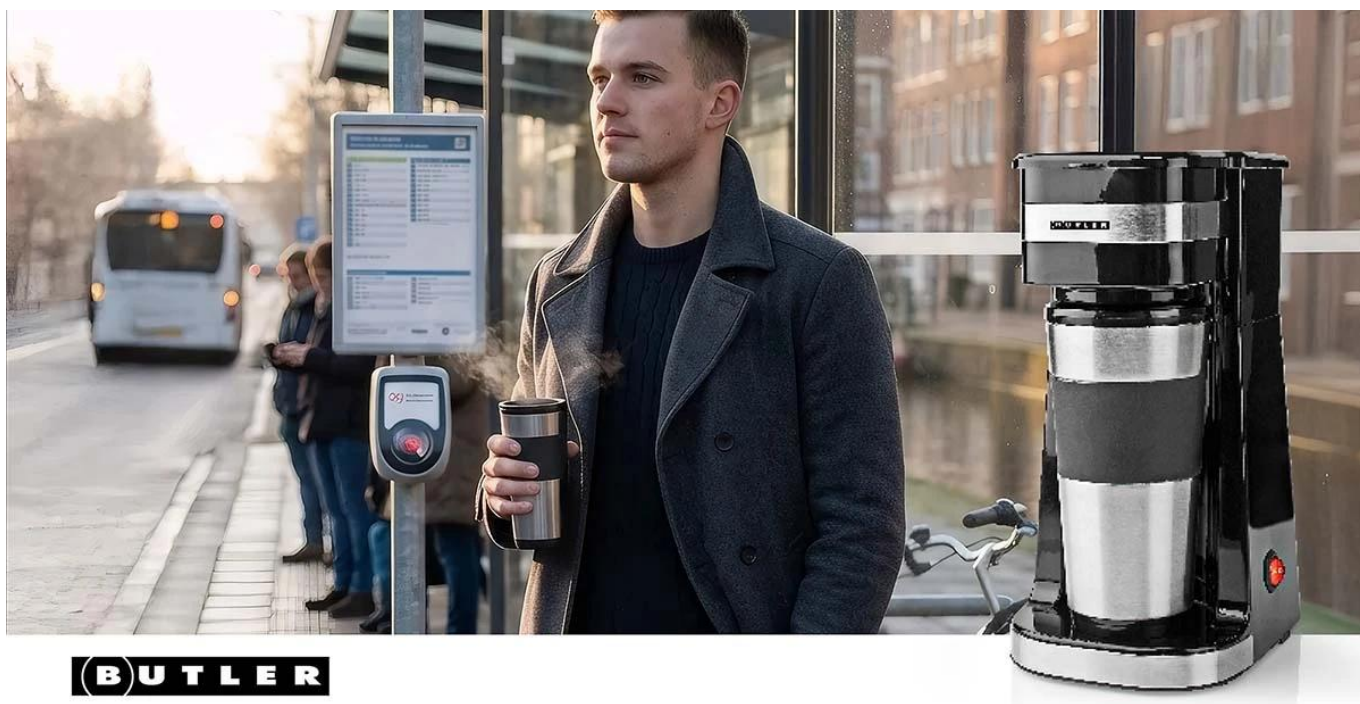

NEDIS BUTLER KÁVOVAR 16100131

Cena celkem:	726 Kč (bez DPH: 600 Kč)
Běžná cena:	798 Kč
Ušetříte:	73 Kč
Kód zboží:	ELDNED1369
Part No.:	16100131
Záruka:	24 měs.
Stav:	Nové zboží

Popis

Nedis Butler kávovar na jeden šálek

Kompaktní kávovar pro přípravu jedné porce čerstvé kávy s praktickým cestovním hrnkem.

Tento jednošálkový kávovar značky **Butler** je ideálním řešením pro všechny, kteří preferují rychlou a jednoduchou přípravu kávy bez zbytečného úklidu. Přístroj je navržen pro zaneprázdněný životní styl a umožňuje rychle připravit čerstvou kávu doma, v kanceláři nebo na cestách. Vaří vždy jen jednu porci, což zajišťuje maximální čerstvost a eliminuje plýtvání.

Součástí kávovaru je **izolovaný cestovní hrnek o objemu 0,4 litru** s dvojitou stěnou z nerezové oceli, který udrží kávu teplou po delší dobu. Hrnek se vejde do většiny standardních držáků na nápoje v autě a je ideálním společníkem pro dojíždění do práce. Díky **kompaktním rozměrům 280 x 180 x 140 mm** a hmotnosti pouhých **960 g** se kávovar snadno vejde i do menších kuchyní, pokojů na kolejích nebo karavanu.

BUTLER

- Přístroj s výkonem 750 W pro rychlou přípravu jedné porce kávy o objemu 0,4 litru
- Izolovaný cestovní hrnek s dvojitou stěnou z nerezové oceli pro dlouhodobé udržení teploty