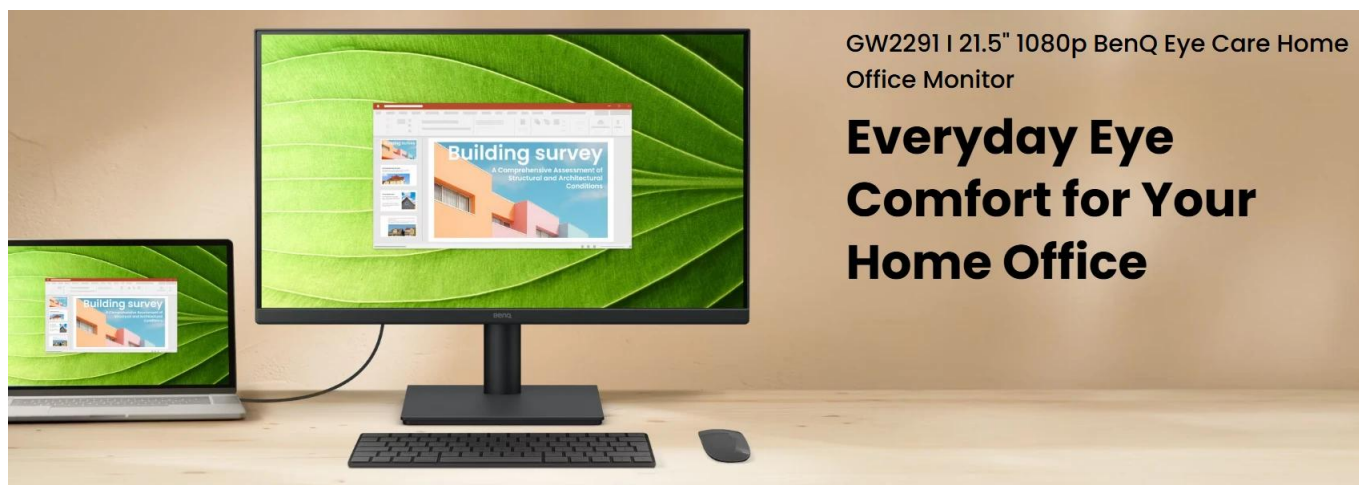

BENQ GW2291 21,5"

Cena celkem:	2 589 Kč (bez DPH: 2 139 Kč)
Běžná cena:	2 847 Kč
Ušetříte:	259 Kč
Kód zboží:	MON5044
Part No.:	9H.LPALM.MBE
Záruka:	24 měs.
Stav:	Nové zboží

Popis

BenQ GW2291 21,5"

Ergonomický Full HD monitor s pokročilými technologiemi pro komfort a ochranu očí při dlouhodobé práci doma nebo v kanceláři

Monitor **BenQ GW2291** s úhlopříčkou **21,5"** a **IPS panelem** nabízí kvalitní obraz v rozlišení **Full HD 1920 x 1080 px** s přesným podáním barev ze všech úhlů pohledu **178°/178°**. Díky **obnovovací frekvenci 100 Hz** zajišťuje plynulejší zobrazení při práci s dokumenty, prohlížení webových stránek i sledování videa.

- IPS panel s úhly pohledu 178°/178° a pokrytím 72 % NTSC barevného prostoru pro přesné podání barev.
- Certifikované Eye-Care technologie TÜV Rheinland Eye Comfort 2.0 a Eyesafe 2.0 pro ochranu zraku.
- Obnovovací frekvence 100 Hz zajišťuje plynulejší zobrazení a vyšší komfort při práci.
- Flicker-free technologie eliminuje blikání podsvícení LED a chrání oči při dlouhodobém používání.
- Nastavitelné úrovně Low Blue Light redukuje modré světlo bez změny barevného podání.
- Software Eye-CareU s funkcí Eye Reminder pomáhá udržovat zdravé návyky při práci s monitorem.
- 2 x 2 W vestavěné reproduktory poskytují kvalitní zvuk pro videohovory a multimediální obsah.
- Ultrathin Bezel Design s tenkými rámečky maximalizuje zobrazovací plochu.

Konektivita a ergonomie

Monitor disponuje konektory **HDMI 1.4** a **VGA** pro připojení notebooků, počítačů i herních konzolí. Nechybí **výstup na sluchátka** pro soukromé poslechnové zážitky. Stojan umožňuje **náklon -5° až +20°** pro optimální nastavení úhlu pohledu a je kompatibilní s **VESA 100 x 100 mm** držáky pro montáž na stěnu nebo rameno.