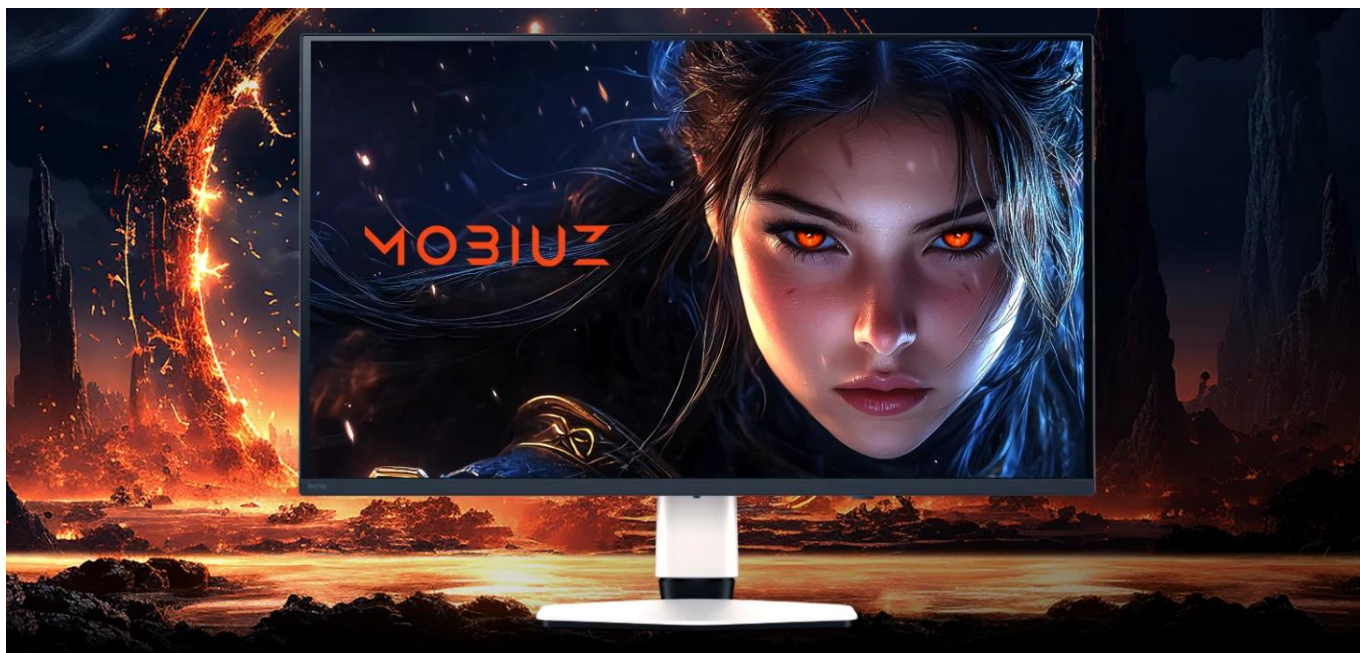

Herní monitor s QD-OLED technologií 4. generace a exkluzivní kalibrací BenQ Color Lab pro dokonalé zobrazení herního umění.

Monitor **BenQ Mobiuz EX321UZ** kombinuje **31,5" 4K QD-OLED panel** s kvantovými tečkami a obnovovací frekvencí **240 Hz** pro dokonalý herní zážitek. Díky technologii **Color Shuttle** s databází více než **120 barevných profilů** pro špičkové AAAA hry a profesionální kalibraci **BenQ Color Lab** zobrazuje každou hru přesně podle záměru tvůrců. Panel je chráněn **grafenovou fólií** pro prodlouženou životnost OLED displeje.

Monitor nabízí tři exkluzivní barevné režimy podle stylu herního umění – **Fantasy HDR, Sci-fi HDR a Realistické HDR** – které věrně reprezentují ikonické herní světy. S **99% pokrytím DCI-P3**, nativním kontrastem **1 500 000 : 1** a certifikací **VESA DisplayHDR True Black 500** poskytuje extrémně hlubokou černou a zářivé barvy. Extrémně rychlá odezva **0,03 ms** a podpora **FreeSync Premium Pro** zajišťují plynulý obraz bez rozmazání.

- QD-OLED panel 4. generace s grafenovou ochranou pro prodlouženou životnost displeje
- Databáze Color Shuttle s více než 120 barevnými profily pro AAAA hry s automatickým přepínáním
- Exkluzivní spektrální kalibrace BenQ Color Lab pro studiovou kvalitu barev a vysoký kontrast pixelů
- Rozlišení 3840 × 2160 px s obnovovací frekvencí 240 Hz a odezvou 0,03 ms pro konkurenční výhodu
- Certifikace VESA DisplayHDR True Black 500 s maximálním jasnem 1 000 nitů a nativním kontrastem 1 500 000 : 1
- Podpora konzolí s dálkovým ovládním, automatickým režimem nízké latence a eARC pro soundbary
- USB-C s Power Delivery 90 W, DisplayPort 2.1, 2× HDMI 2.1 a integrovaný USB hub 3.2 Gen 1
- Funkce KVM Switch pro ovládní více zařízení jednou klávesnicí a myší