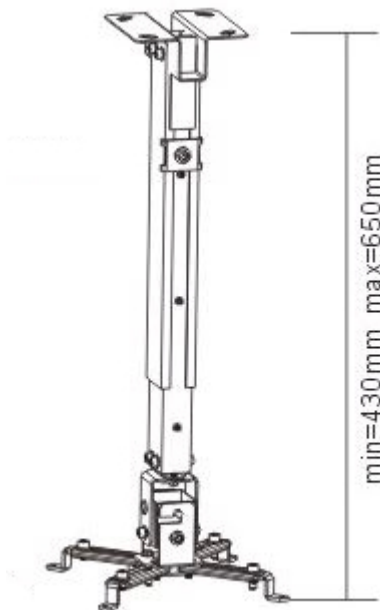

Sunne by Elite Screens PRO02

Stropní držák pro projektory. Maximální zatížení tohoto držáku je **20 kg**. Držák nabízí naklopení o 15°.

ZÁKLADNÍ SPECIFIKACE

Max. zatížení: 20 kg**Vzdálenost od stropu:** 430-650 mm**Rozteč montážních bodů projektoru:** 225 x 316 mm**Materiál:** ocel**Barva:** černá[Informační list](#)