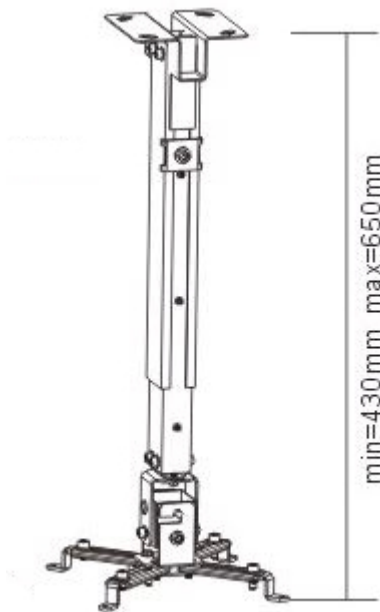

Sunne by Elite Screens PRO02

Stropní držák pro projektory. Maximální zatížení tohoto držáku je **20 kg**. Držák nabízí naklopení o 15°.

ZÁKLADNÍ SPECIFIKACE

Max. zatížení: 20 kg**Vzdálenost od stropu:** 430-650 mm**Rozteč montážních bodů projektoru:** 225 x 316 mm**Materiál:** ocel**Barva:** černá[Informační list](#)