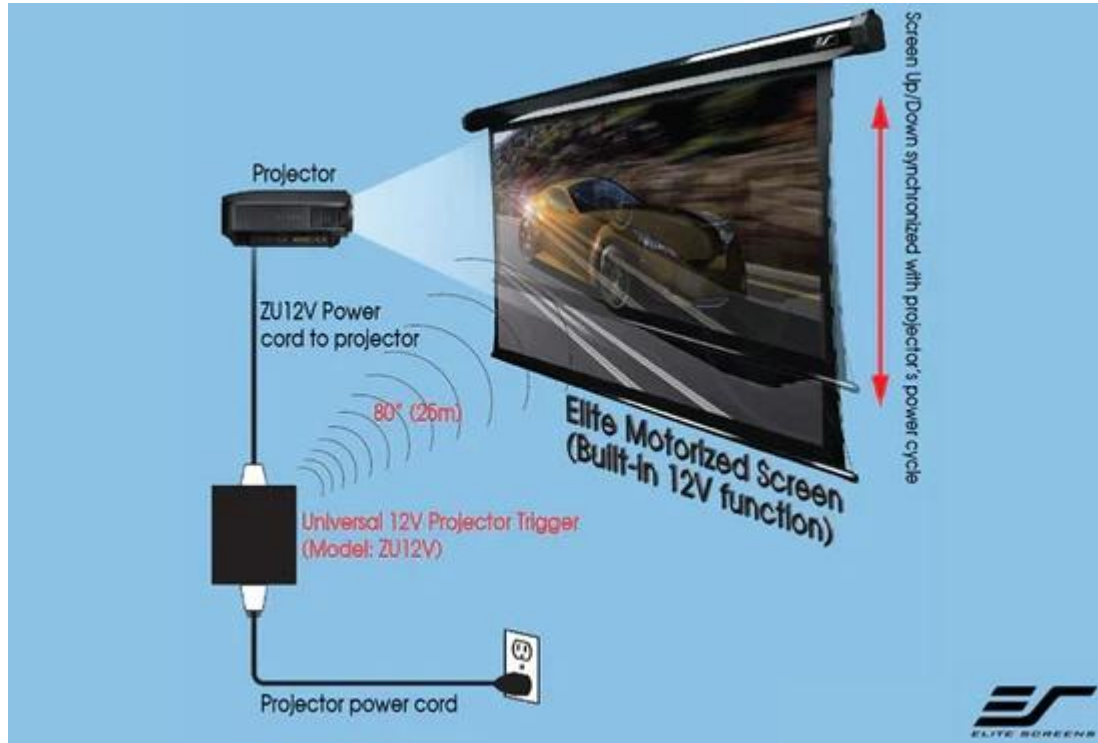

Popis

Elite Screens ZU12V

Bezdrátová rádio spoušť s napětím 5-12 V, která automaticky ovládá motorové promítací plátno podle stavu projektoru. Při zapnutí projektoru spustí plátno, při vypnutí jej zasune. Tento systém odstraňuje nutnost přímého propojení mezi projektorem a plátnem a usnadňuje instalaci. Trigger je kompatibilní s plátny Elite Screens a lze jej použít i s projektory bez 12V Trigger výstupu.

Klíčové vlastnosti:

- **Bezdrátová synchronizace:** automatické ovládání plátna na základě zapnutí/vypnutí projektoru.
- **Napětí 5-12 V:** kompatibilní s většinou projektorů.
- **Snadná instalace:** odstraňuje nutnost přímého připojení plátna k projektoru.
- **Kompatibilita s plátny Elite Screens:** funguje s modely Spectrum, VMAX, Saker, Evanesce a dalšími.

- **Dosah signálu:** až 25 metrů.
- **Univerzální použití:** lze použít s projektory bez Trigger výstupu, například s hlasově ovládanými projektory (např. Optoma UHD 51A).

ZÁKLADNÍ SPECIFIKACE

Dosah: až 25 m