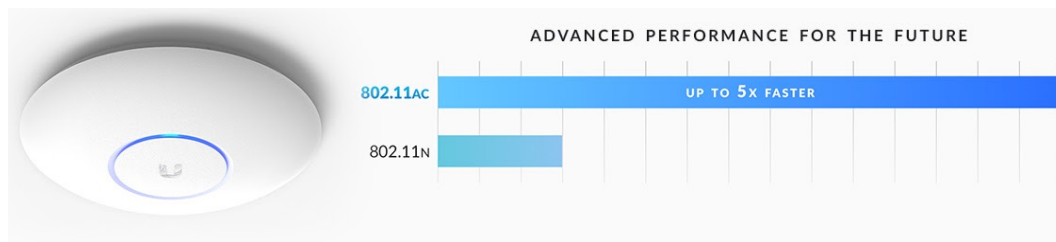

Jednotka UniFi AC-PRO (UAP-AC-PRO) je Wi-Fi AP s podporou frekvenčních pásem 2,4 i 5 GHz a přenosovou rychlostí až 1 750 Mbps. Výhodou je velká propustnost a podpora PoE napájení 802.3af/at. Ideální do kanceláří, restaurací, škol nebo jako domácí AP.

UniFi AC PRO je designově povedené vnitřní hotspotové řešení využívající standard 802.11a/b/g/n/ac. Je vybaveno anténním systémem **MIMO 3x3** v podobě dvou integrovaných **3 dBi antén** (2,4 GHz a 5 GHz).