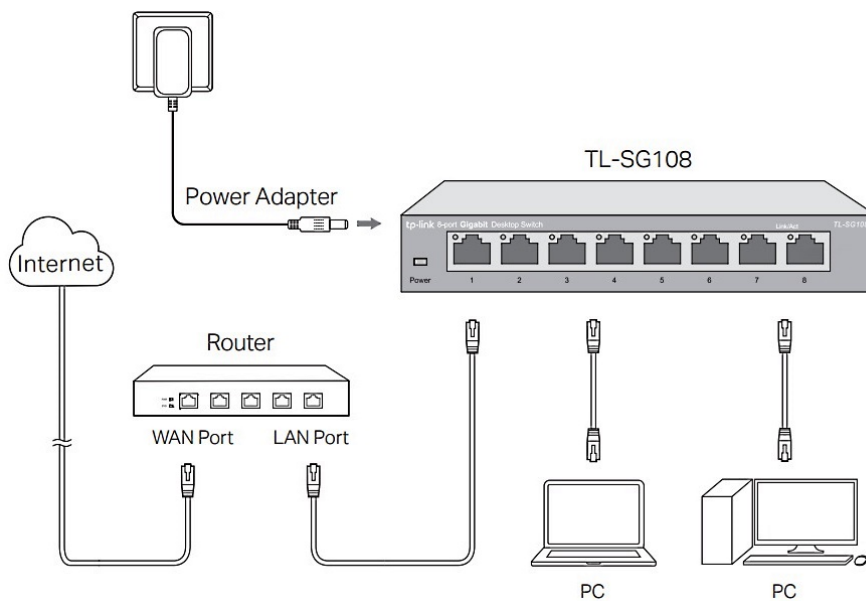

## TP-LINK TL-SG108

Cena celkem:	<b>720 Kč</b> <b>(bez DPH: 595 Kč)</b>
Běžná cena:	<b>792 Kč</b>
Ušetříte:	<b>72 Kč</b>
Kód zboží:	NAPTPL1032
Part No.:	TL-SG108
Záruka:	60 měs.
Stav:	Nové zboží

### TP-Link TL-SG108

Vysokorychlostní **8portový** stolní switch v kovovém těle představuje snadný způsob přechodu na **gigabitový ethernet**. Zvyšte rychlost svého síťového serveru a pátečních připojení nebo proměňte gigabitovou rychlost ve stolních počítačích v realitu. Switch TL-SG108 se navíc může pochlubit podporou **AUTO-MDIX** a funkcí řízení toku dat (**flow control**).

## **ZÁKLADNÍ SPECIFIKACE**

**Počet portů:** 8× GbE RJ-45 LAN

**Kapacita switche:** 16 Gb/s

**Rychlost směrování:** 11,9 Mp/s

**PoE:** ne

**Rozměry:** 158 × 101 × 25 mm