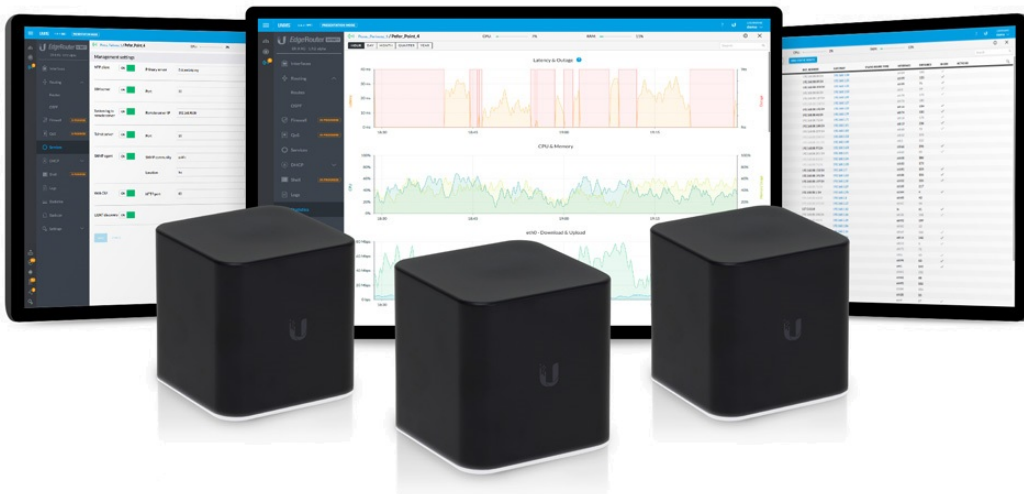

### Ubiquiti AirCube ISP

AirCube ISP je designový Wi-Fi router 2,4 GHz, který vyniká výkonnou anténou a skvělým pokrytím každé domácnosti. Navíc integruje vzdálenou správu koncových zařízení UNMS a podporuje aplikaci UNMS Mobile pro rychlé nastavení.

AirCube ISP má inovativní **4 dBi anténu**, které rozšíří pokrytí Wi-Fi signálu za hranice běžných routerů. Díky anténě 2x2 MIMO dosahuje router na bezdrátové části **rychlosti až 300 Mbps**.

AirCube ISP má **čtyři RJ-45 porty**, z toho dva porty jsou PoE. Port **PoE In** slouží pro napájení samotného routeru, port **PoE Out** podporuje pasivní PoE 24 V na výstupu.

AirCube ISP nabízí dvě možnosti konfigurace routeru. Rychlé nastavení pomocí aplikace UNMS Mobile pro mobilní zařízení (telefony, tablety) nebo vzdálená správa více Ubiquiti zařízení v UNMS softwaru. Standardní rozhraní na IP adrese routeru je spíše informativní, nabízí možnost stáhnout nebo nahrát konfiguraci, updatovat firmware, restart.

Aplikace **UNMS Mobile** ([Android](#), [iOS](#)) pomáhá s jednoduchou a pohodlnou konfigurací routeru.

Software **UNMS** je komplexní kontrolér pro centralizované řízení všech airCube routerů a dalších Ubiquiti síťových prvků. Nabízí intuitivní webové rozhraní, rychlou konfiguraci zařízení, grafické přehledy pro efektivní sledování a odstraňování problémů. Největší výhodou jsou **nulové licenční poplatky** za používání softwaru.