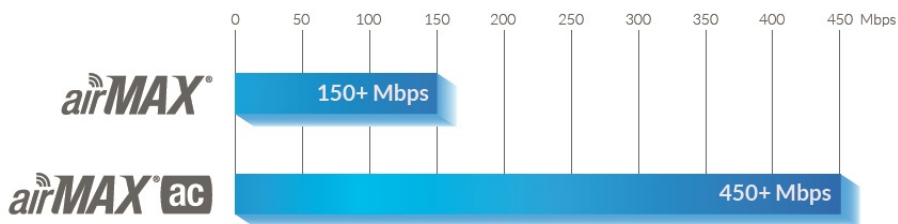

UBIQUITI POWERBEAM 5 AC ISO GEN2

Cena celkem:	3 636 Kč (bez DPH: 3 005 Kč)
Běžná cena:	3 999 Kč
Ušetříte:	364 Kč
Kód zboží:	NAAUBT1105
Part No.:	PBE-5AC-ISO-Gen2
Záruka:	26 měs.
Stav:	Nové zboží

Popis**Ubiquiti PowerBeam 5 AC ISO Gen2**

PowerBeam 5AC-ISO-GEN2 s radomem je výkonná kompletní venkovní jednotka včetně **25 dBi MIMO 2x2** antény pro pásmo **5 GHz**. Jednotka podporuje propustnost **až 450 Mbps**. Ideální jako klientské zařízení a pro PtP spoje.

Anténní systém PowerBeam se skládá ze dvou antén s lineární horizontální a vertikální polarizací. Montáž antény je mnohem snadnější díky technologii Inner Feed.

Velkou výhodou je kvalitní směrová anténa **s radomem**, který lépe filtruje šum a pokovený kryt zářiče, který zajišťuje lepší **odolnost proti rušení**. Tyto inovace jsou zvláště užitečné při použití v zarušených oblastech.