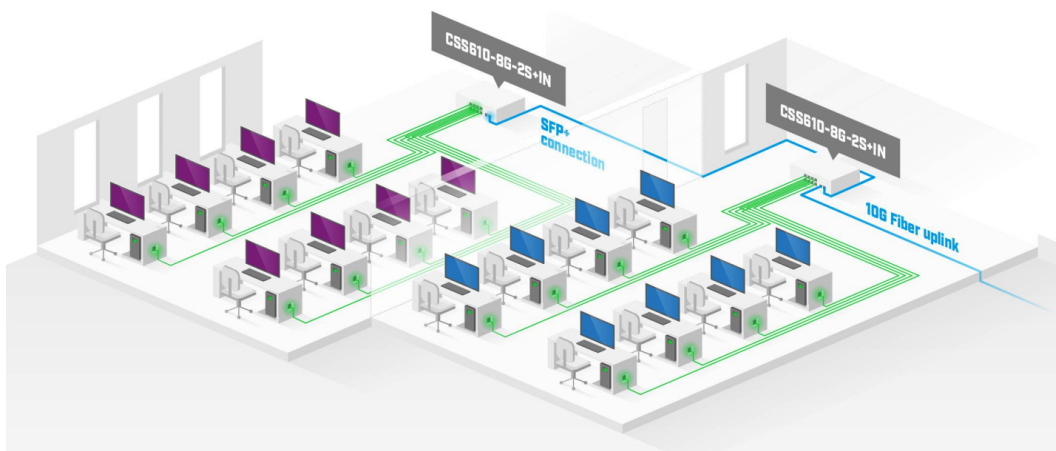

**Popis****MikroTik CSS610-8G-2S+IN**

Cloud Smart Switch s **osmi GbE porty a dvěma 10G SFP+ sloty**. Největší předností je podpora **10Gbps rozhraní** a jednoduché rozhraní **SwOS**.

Ideální řešení jak pro poskytovatele internetu, tak i pro firmy. V případě přivedení optické trasy je switch vybaven dvěma **SFP+ sloty** pro optické moduly. Cloud Smart Switch nabízí možnost uchycení do 1U racku.

- PoE vstup
- Port-to-port směrování
- MAC filtrování
- VLAN konfigurace
- Traffic mirroring
- Broadcast storm control

Součástí Cloud Smart Switch je **operační systém SwOS**. V balení jsou L profily pro uchycení do racku a napájecí adaptér.

## ZÁKLADNÍ SPECIFIKACE

**Porty:** 8× GbE RJ-45, 2× SFP+

**Kapacita switche:** 56 Gbps (28 Gbps Non-Blocking propustnost)

**Rychlost směrování:** 41,7 Mpps

**Operační systém:** SwOS

**Napájení:** externí adaptér DC 12-57 V nebo pasivní PoE (12-57 V)

**Rozměry:** 200 × 167 × 46 mm