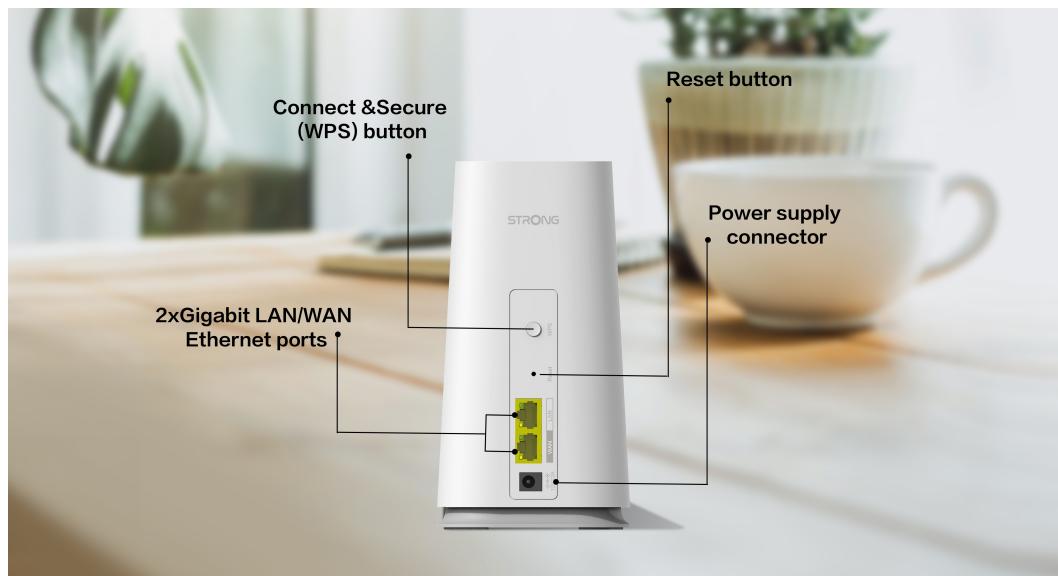

STRONG ATRIA WI-FI MESH HOME KIT 2100

Cena celkem:	2 255 Kč (bez DPH: 1 863 Kč)
Běžná cena:	2 480 Kč
Ušetříte:	225 Kč
Kód zboží:	NETSRG1028
Part No.:	MESHKIT2100
Záruka:	48 měs.
Stav:	Nové zboží

Popis

Strong ATRIA Wi-Fi Mesh Home Kit 2100

Sada Wi-Fi Mesh Home Kit 2100 využívá systém dvojice **dvoupásmových jednotek** (2,4 + 5 GHz) k dosažení bezproblémového celoplošného Wi-Fi pokrytí a **eliminaci slabé oblasti signálu**. Díky pokročilé **technologii Mesh** spolupracují jednotky na vytvoření jednotné sítě s jediným názvem sítě. Home Kit 2100 poskytuje rychlé a stabilní spojení rychlostí **až 2100 Mb/s** a spolupracuje s jakýmkoli standardním modemem nebo routerem. Tento systém je ideální pro pokrytí bezdrátovým signálem celé domácnosti (součástí balení jsou 2 jednotky).

Díky **inteligentnímu roamingu** se zařízení automaticky přepínají mezi jednotkami a poskytují tak stále silný signál v rámci jimi pokrývaného prostoru. Dvojice zařízení pokrývá Wi-Fi signálem plochu **až 200 m²** a pokud to nestačí, můžete přidat **až 4 další jednotky Home 2100 Add-on** pro pokrytí až 600 m².