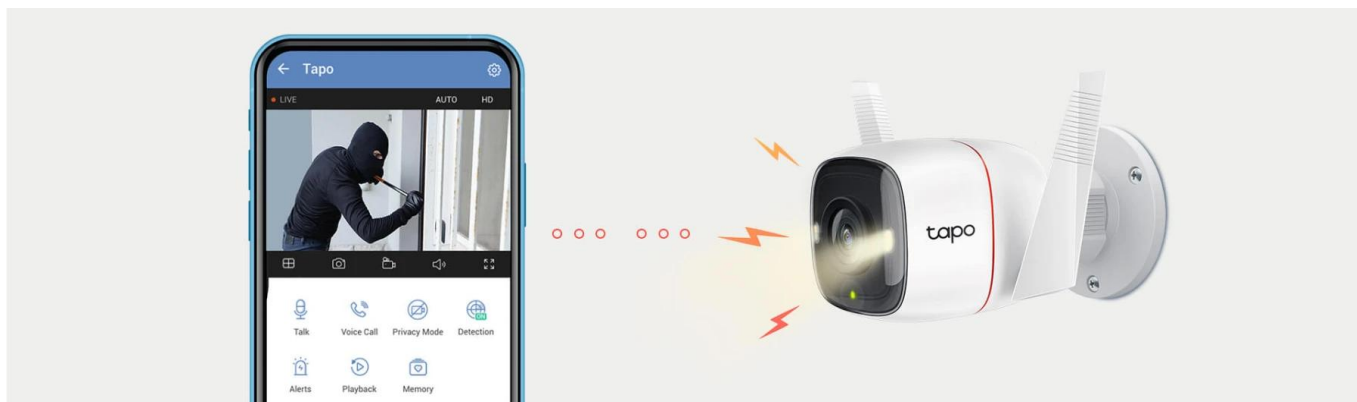

- **Technologie 2K QHD** - Zaznamenává křišťálově čistý obraz v rozlišení 2560 x 1440
- **Kabelová nebo bezdrátová síť** - Připojení přes ethernet nebo Wi-Fi pro flexibilní instalaci
- **Plnobarevné noční vidění** - Zobrazuje barevný obraz dokonce i v noci
- **Noční vidění s technologií Starlight** - Snímač s vysokou citlivostí zachycuje obraz ve vyšší kvalitě i za špatných světelných podmínek
- **Detekce pohybu a upozornění** - Dostáváte upozornění, jakmile kamera zaznamená pohyb
- **Zvukový a světelný alarm** - Aktivace světelných a zvukových efektů na odrazení nevíтанých návštěvníků
- **Obousměrný zvuk** - Umožňuje komunikaci pomocí integrovaného mikrofону a reproduktoru
- **Bezpečné úložiště** - Místní uložení až 256 GB videa v rozlišení 2K QHD na kartu microSD
- **Hlasové ovládání** - Podporuje služby Google Assistant a Amazon Alexa
- **Chytré akce** - Vytvářejte inteligentní automatizace pomocí aplikace Tapo

Na rozdíl od černobílého obrazu běžných kamer je kamera Tapo C320WS vybavena snímačem s vysokým rozlišením a světelností, které zachycují širší spektrum barev i za velmi špatných světelných podmínek.

Jasnější i při záři hvězd

Velmi hlasitý zvukový alarm

Vestavěnou sirénu můžete spustit za účelem odstrašení. Zvukový alarm může rovněž automaticky spolupracovat s různými detekcemi pohybu a aktivovat se při zjištění neoprávněné aktivity.

Speciální aplikace Tapo

Živé zobrazení, přehrávání záznamů, ukládání videoklipů a konfigurace – to vše v jedné přehledné aplikaci. Stáhněte si aplikaci Tapo, zapněte kameru a připojte ji podle jednoduchého průvodce v aplikaci.