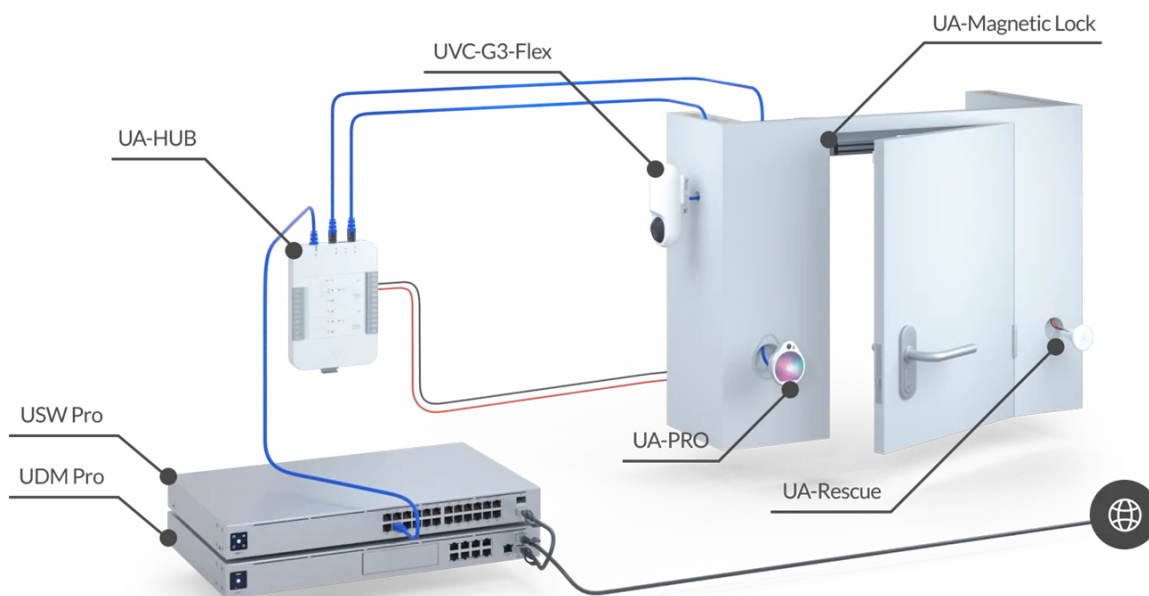

UBIQUITI UNIFI ACCESS RESCUE KEYSWITCH

Cena celkem:	2 174 Kč
	(bez DPH: 1 797 Kč)
Běžná cena:	2 391 Kč
Ušetříte:	217 Kč
Kód zboží:	PRSUBT0006
Part No.:	UA-Rescue
Záruka:	26 měs.
Stav:	Nové zboží

Popis

Ubiquiti UniFi Access Rescue KeySwitch

Nouzový/záchranný spínač KeySwitch zajišťující redundanci (zálohování) **k otevírání dveří v případě poruchy systému.**

UniFi Access Rescue KeySwitch je jednopólový dvoupólový manuální spínač určený pro systém UniFi Access. V případě poruchy systému umožňuje UA-Rescue KeySwitch uživateli **ručně odemknout jakékoli dveře ovládané rozbočovačem UniFi Access**. Přepínač UniFi Access Rescue KeySwitch je **kompatibilní se systémy zámků Fail Safe i Fail Secure**, a je nedílnou součástí každého komplexního řešení přístupu ke dveřím.

- Nouzový klíčový spínač
- Dva přiložené klíče
- Kompatibilní se zámkovými systémy Fail Safe i Fail Secure. Záložní napájení pro systém Fail Secure není součástí dodávky.

ZÁKLADNÍ SPECIFIKACE

Rozhraní: svorkovnice (COM/NO/NC), 18-24 AWG

Spínač: DC 28 V (4 A), mosazný klíč s vnitřní vlnou

Hmotnost: 94 g

Rozměry: 74 x 60 x 60 mm

Manuál (montážní návod):

<https://dl.ui.com/qig/ua-rescue>

Datasheet:

https://dl.ui.com/ds/ua-rescue_ds.pdf
