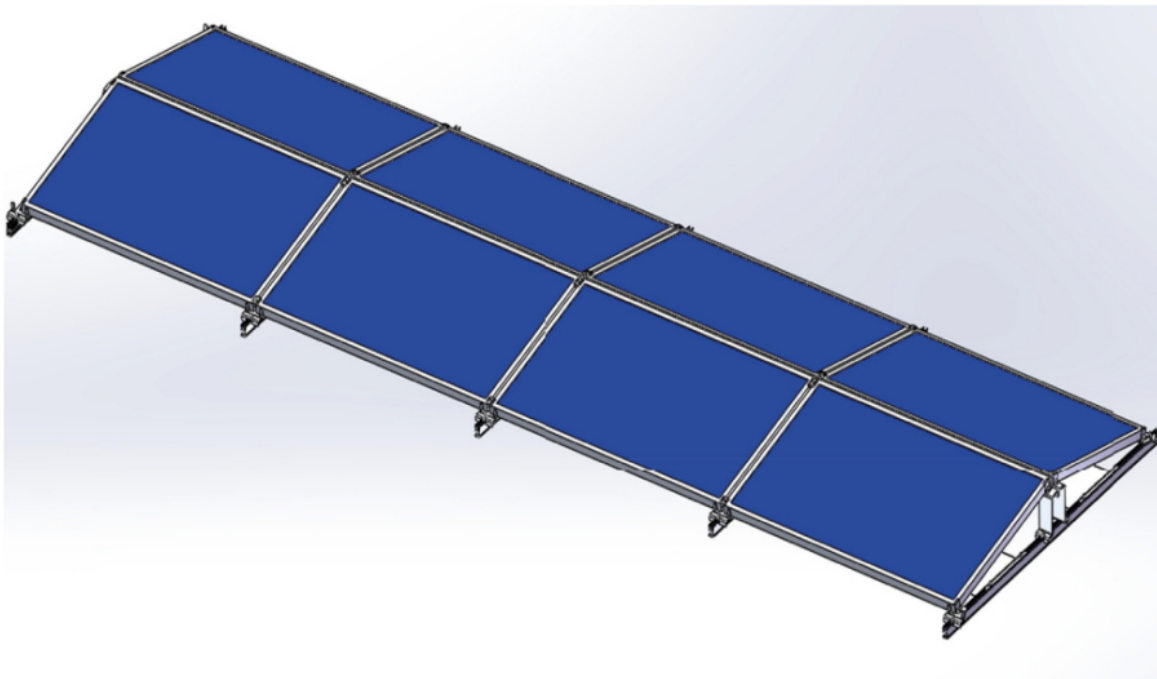

XTEND SOLARMI SCOMP-8EW35-1134

Cena celkem:	7 854 Kč
	(bez DPH: 6 491 Kč)
Běžná cena:	8 639 Kč
Ušetříte:	785 Kč
Kód zboží:	SOPGWL0329
Part No.:	SCOMP-8EW35-1134
Záruka:	26 měs.
Stav:	Nové zboží

Popis

Xtend Solarmi SCOMP-8EW35-1134

Systém SC pro instalaci solárních panelů na plochou střechu.

- Typ „východ-západ“
- Určeno pro ploché střechy
- Konstrukce se zátěží - neproniká do betonové střechy
- Vysoká kvalita a dlouhá životnost
- Odolná konstrukce vůči větru až do rychlost 60 m/s

ZÁKLADNÍ SPECIFIKACE

Určení: pro 8x solární panel 35 x 1134 mm (délka panelu je libovolná)

Materiál: eloxovaný hliník (6005-T5), ocel (typ 304)

Šířka základny: 2380 mm

Náklon panelů: 15°

Zatížení: < 1,4 kN/m²

Barva: stříbrná - šedá