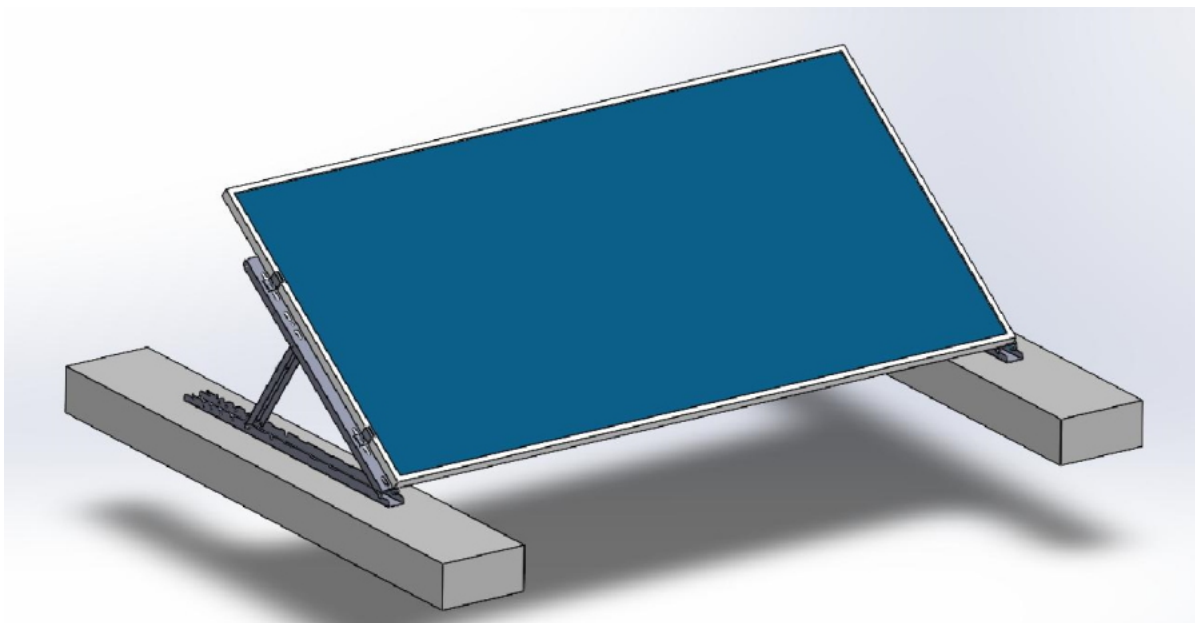

**XTEND SOLARMI SCOMP-8SA35**

Cena celkem:	<b>9 476 Kč</b> <b>(bez DPH: 7 832 Kč)</b>
Běžná cena:	<b>10 424 Kč</b>
Ušetříte:	<b>948 Kč</b>
Kód zboží:	SOPGWL0332
Part No.:	SCOMP-8SA35
Záruka:	26 měs.
Stav:	Nové zboží

**Popis****Xtend Solarmi SCOMP-8SA35**

Nastavitelný **systém SC pro instalaci 8 solárních panelů v řadě** na plochou střechu. **Sada tedy obsahuje 9 samotných držáků** s příslušenstvím.

- Určeno pro ploché střechy
- Nastavitelný úhel sklonu (15°, 20°, 25°, 30° nebo 35°)
- Dva způsoby upevnění: zátěžový způsob, nebo uchycení pomocí šroubů
- Lze rozšířit o další lišty SCHL1M-40 (CHL1M1-40) se spojkami SCPL-40

**ZÁKLADNÍ SPECIFIKACE**

**Určení:** pro 8x solární panel 35 x 1134 mm (délka panelu je libovolná, doporučeno max. 2279 mm)

**Materiál:** eloxovaný hliník (6005-T5)

**Barva:** stříbrná - šedá