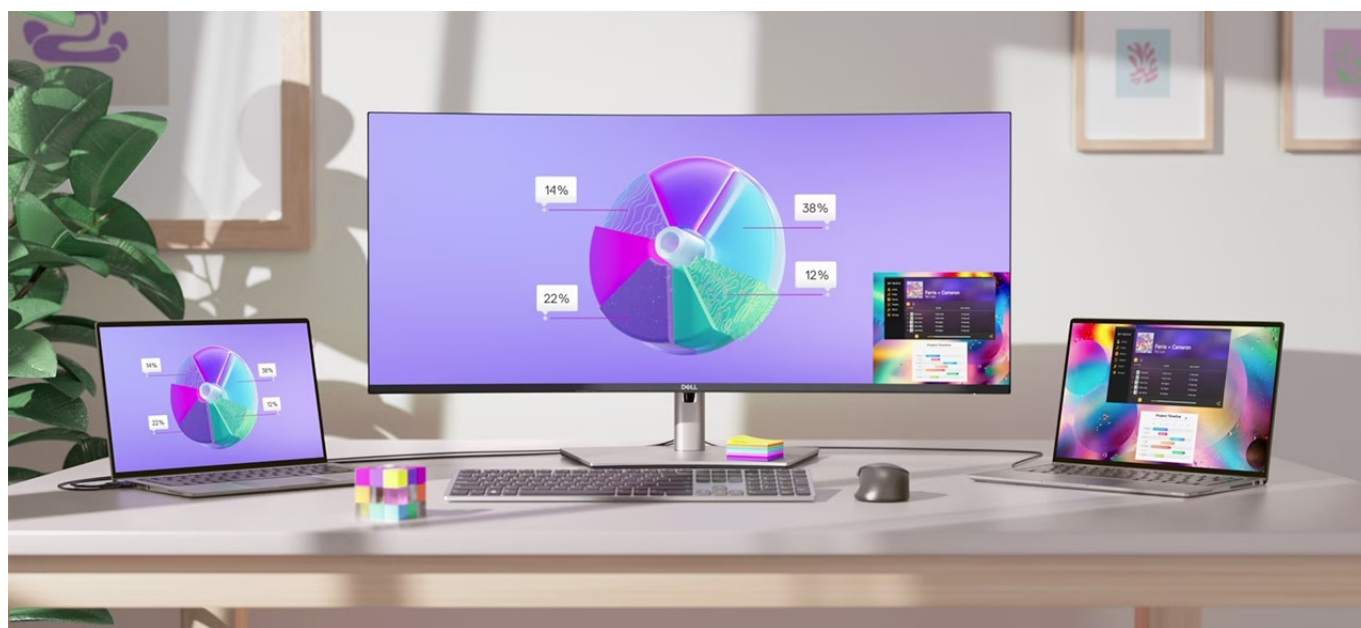

**Popis****Dell UltraSharp U3824DW - obří prohnutá obrazovka pro vaši práci**

**Zakřivený monitor Dell UltraSharp U3824DW** pro neutuchající produktivitu. Nenechte se při práci rušit, mějte vše přehledně před sebou a přecházejte mezi aplikacemi a pracovními procesy bez přerušení. **Velký 37,52" displej s vysokým rozlišením WQHD+**, kontrastem a kvalitním vykreslením barev je přesně to, co potřebujete pro své projekty. Využijte celý displej nebo jej rozdělte na samostatné oddíly. Díky tomu zvládnete **náročný multitasking** a práci s 2 zdroji obrazových dat. **Panel s technologií IPS Black** poskytuje komfortní sledování a zvýraznění černé a díky **širokým pozorovacím úhlům** můžete sledovat obsah čistě a bez zkreslení i z ostrých úhlů pohledu.

Zakřivený design monitoru **Dell UltraSharp U3824DW** zlepšuje zorné pole a je mnohem příjemnější pro vaše oči. To

oceníte především při mnohahodinovém sledování. **Technologie ComfortView Plus** snižuje míru modrého světla, díky čemuž jsou vaše oči optimálně chráněny před únavou a dalšími negativními vlivy. **Monitor Dell UltraSharp U3824DW** podpoří produktivitu nejenom velikostí a šířkou displeje, ale také **bohatou konektivitou**.

### Dell UltraSharp U3824DW

Prohnutý LED monitor s úhlopříčkou **37,52"** disponující rozlišením **3840 × 1600** obrazových bodů s poměrem stran **21 : 9**. Nabízí jas **300 cd/m<sup>2</sup>**, kontrastní poměr **2000 : 1** a dobu odezvy **5 ms**. Příjemné jsou také pozorovací úhly **178° horizontálně i vertikálně**. K dispozici je také **pět portů USB 3.1**, ethernetový port **RJ-45** a čtyři porty **USB-C**, z nichž jeden kromě vysokorychlostního přenosu videa a dat umožňuje napájení připojených zařízení až do 90 W a jeden až do 15 W.

Základní ozvučení zajišťují vestavěné **stereo reproduktory** s celkovým výkonem **18 W. Integrovaný KVM přepínač** umožňuje ovládat dvě zařízení připojená k monitoru prostřednictvím jediné klávesnice a myši. Potěší také výškově nastavitelný stojan.