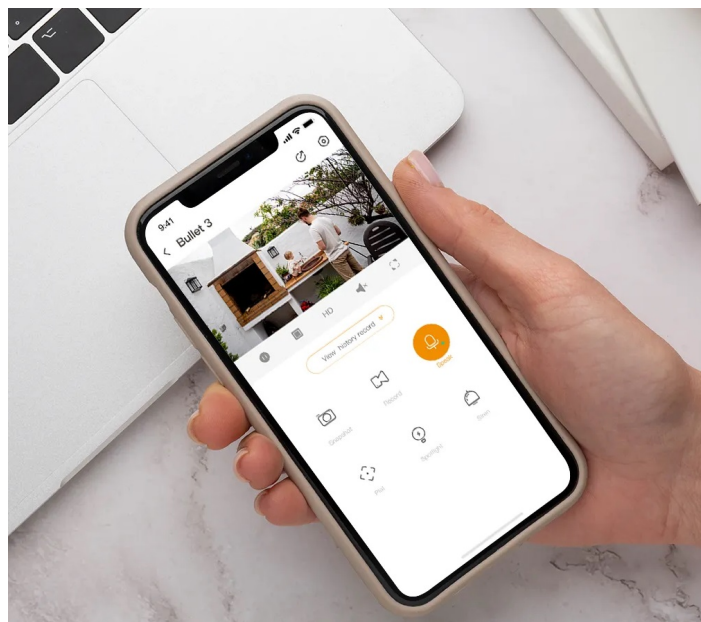

Bezpečnostní kamera Imou Bullet 3 3MP pro ochranu majetku, detekci osob i vozidel. Při monitoringu v reálném čase se uplatňuje **AI algoritmus IMOU SENSE**, který se stará o provoz, zlepšenou detekci a ultrarychlou zpětnou vazbu. A právě zlepšená detekce osob a vozidel efektivně snižuje počet falešných poplachů, které mohou spustit například běžné vibrace.

Imou Bullet 3 3MP

Smart Color IP kamera přináší živý monitoring v křišťálově čisté **3 Mpx** kvalitě. Komprese **H.265** snižuje nároky na přenos dat a úložiště až o 50 %. Zorný **úhel 104°** poskytuje výhled na větší část prostranství a efektivně redukuje slepá místa. Pro nahrávání zřetelného videa i v naprosté tmě disponuje kamera **Full Color nočním režimem s IR přisvícením** do vzdálenosti až 30 m. Praktická technologie **detekce pohybu osob** spolu s **vestavěnou sirénou** spolehlivě ochrání vaši domácnost a odradí nežádoucí návštěvy. O narušení prostoru se ihned dozvíte skrze **notifikaci**, kterou kamera zašle do vašeho mobilního telefonu prostřednictvím **aplikace Imou Life**. Ta mimo jiné umožňuje pohodlnou vzdálenou správu, ovládaní kamery, živý náhled či přehrávání záznamu. Díky voděodolnému krytu dle **IP67** nabízí jak vnitřní, tak i venkovní možnost použití.