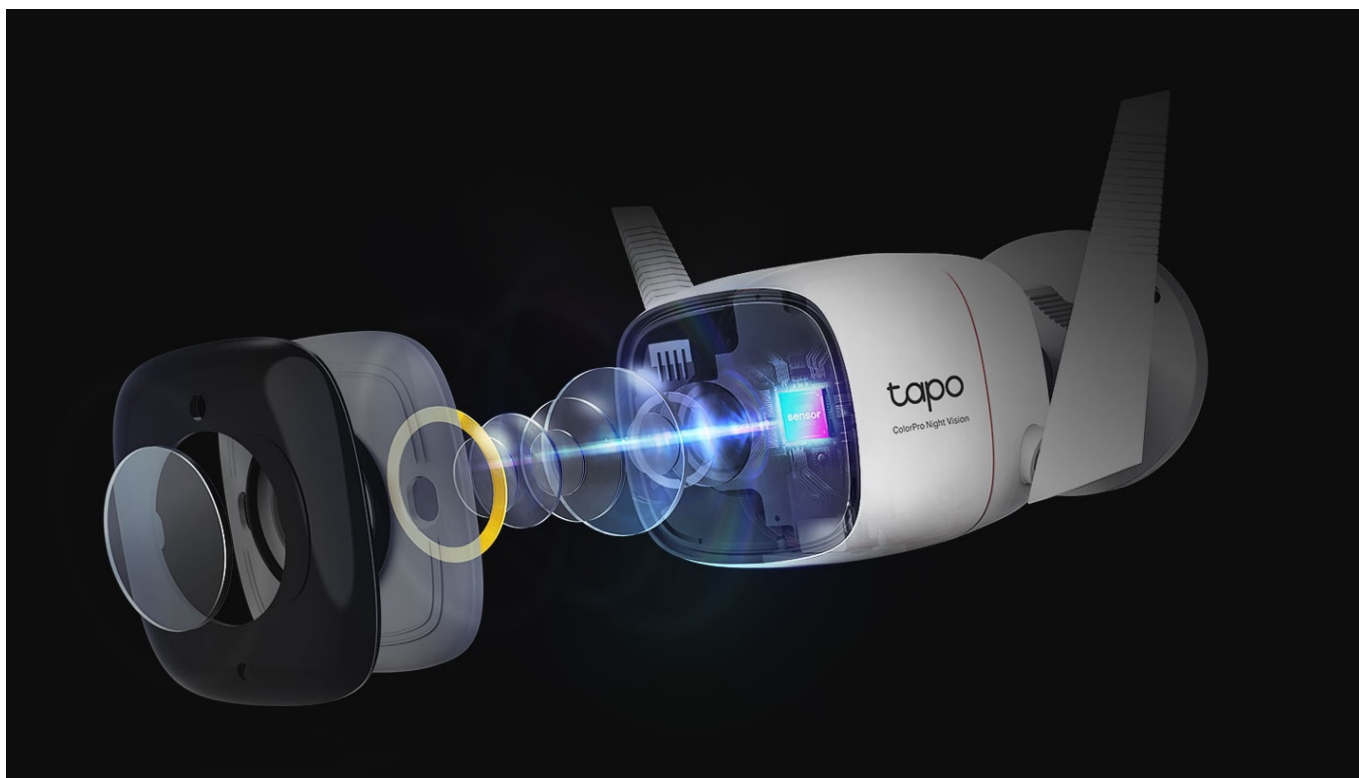

**Bezpečnostní kamera TP-Link Tapo C325WB** pro ochranu majetku a osob. Podporuje ostré a detailní **záznamy ve vysoké kvalitě 2K Quad HD** a pokročilou **technologii nočního vidění**, díky čemuž je záznam jasně čitelný i za slabého osvětlení. Tento model využívá technologii **ColorPro**, která ve spojení se **4Mpx rozlišením** dosahuje perfektních záznamů a barev i za špatných světelných podmínek.

**Kamera TP-Link Tapo C325WB** umožňuje rozšířené zobrazení a lepší detekci nestandardních událostí. Je ideální pro zachycení vzdálenějších rohů a míst, která by za běžných okolností zůstala bez dohledu. **Pokročilé algoritmy efektivně potlačují falešné alarmy** například v důsledku poletujícího listí, ptáků nebo hmyzu.

**Zabudovaná siréna** se světelným alarmem je ideální kombinace pro vyplašení nezanedbaného návštěvníka. Navíc disponuje integrovaným **reproduktorem** a **mikrofonem**, takže můžete jednoduše komunikovat s každým, kdo stojí za dveřmi – ať už se jedná o narušitele, nebo kurýra s objednanou zásilkou.

**TP-Link Tapo C325WB**

**Voděodolná bezpečnostní kamera**, která dokáže natáčet jasné a ostré 2K Quad HD video v rozlišení **4 Mpx (2688 × 1520) při 20 fps**. Díky zabudovanému nočnímu vidění **ColorPro** je možné kameru využívat nepřetržitě ve dne i v noci. Kamera disponuje obousměrnou hlasovou komunikací a díky **aplikaci Tapo** lze sledovat dění v okolí **24 hodin denně 7 dní v týdnu** odkudkoli skrze váš smartphone či zařízení podporující hlasové asistenty **Amazon Alexa nebo Google Assistant**. Aplikace automaticky odesílá **upozornění při detekci pohybu či zvuku**.