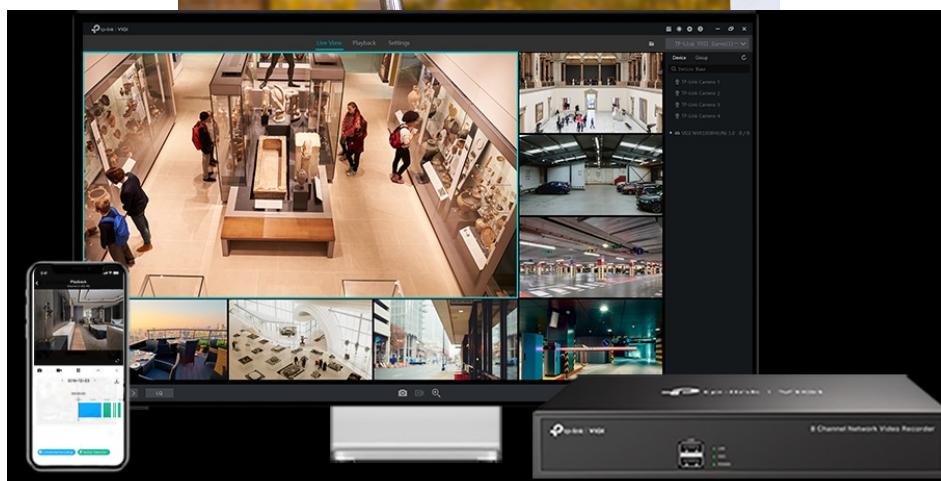

Kompaktní IP kamera TP-Link VIGI C220I pro zabezpečení venkovního prostoru. Nabízí **vysoké rozlišení 2 Mpx**, díky čemuž zachytí ostrý obraz s potřebnými detaily. Uplatní se nejenom **při rozpoznávání osob, ale také vozidel**. Robustní konstrukce s pevným krytem splňuje **stupeň krytí IK10 a IP67**, čímž zajišťuje odolnost proti vandalismu i nepříznivým vnějším podmínkám.

Integrované čipy využívají **algoritmy umělé inteligence** a efektivně tak rozliší lidské postavy nebo auta od jiných objektů.

Pokročilé detekce pak umožní rozpoznat například narušení oblasti, odstranění předmětu, překročení hranice nebo třeba neoprávněnou manipulaci s kamerou. Samozřejmostí je také podpora **mobilní aplikace TP-Link VIGI**, abyste dění mohli sledovat kdykoli a kdekoli skrze displej smartphonu.

TP-Link VIGI C220I 4 mm

2megapixelová IP kamera typu **domo** nabízí snímač **1/3" CMOS** s rozlišením **1920 x 1080** obrazových bodů, **citlivost 0,1 lux (barevně)** a podporu **DWDR**. Připojení lze jednoduše realizovat pomocí **RJ-45** portu. Díky **aplikaci TP-Link VIGI** lze sledovat dění **24 hodin denně, 7 dní v týdnu** odkudkoli skrze váš smartphone. Spolehlivý systém nočního vidění zajišťuje, že kamera funguje dobře i za špatných světelných podmínek a zaznamenává dění pro budoucí kontrolu. Napájení je zajištěno pomocí PoE.