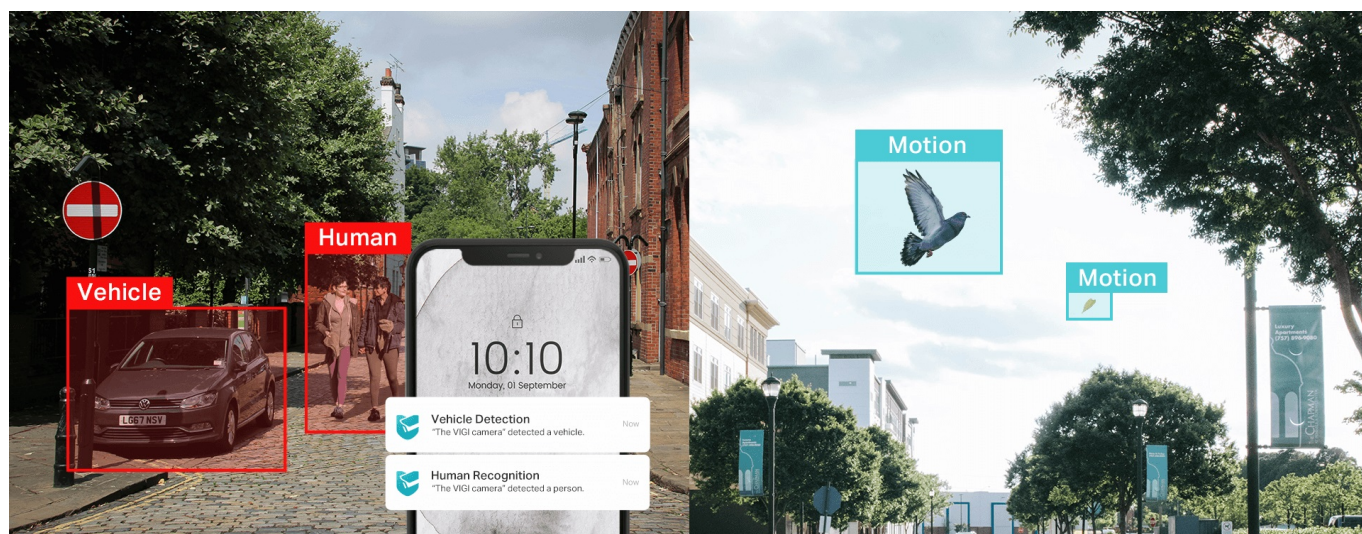

Kompaktní IP kamera TP-Link VIGI C220I pro zabezpečení venkovního prostoru. Nabízí **vysoké rozlišení 2 Mpx**, díky čemuž zachytí ostrý obraz s potřebnými detaily. Uplatní se nejenom **při rozpoznávání osob, ale také vozidel**. Robustní konstrukce s pevným krytem splňuje **stupeň krytí IK10 a IP67**, čímž zajišťuje odolnost proti vandalismu i nepříznivým vnějším podmínkám.

Integrované čipy využívají **algoritmy umělé inteligence** a efektivně tak rozliší lidské postavy nebo auta od jiných objektů.

Pokročilé detekce pak umožní rozpoznat například narušení oblasti, odstranění předmětu, překročení hranice nebo třeba neoprávněnou manipulaci s kamerou. Samozřejmostí je také podpora **mobilní aplikace TP-Link VIGI**, abyste dění mohli sledovat kdykoli a kdekoli skrze displej smartphonu.

TP-Link VIGI C220I 4 mm

2megapixelová IP kamera typu **domo** nabízí snímač **1/3" CMOS** s rozlišením **1920 x 1080** obrazových bodů, **citlivost 0,1 lux (barevně)** a podporu **DWDR**. Připojení lze jednoduše realizovat pomocí **RJ-45** portu. Díky **aplikaci TP-Link VIGI** lze sledovat dění **24 hodin denně, 7 dní v týdnu** odkudkoli skrze váš smartphone. Spolehlivý systém nočního vidění zajišťuje, že kamera funguje dobře i za špatných světelných podmínek a zaznamenává dění pro budoucí kontrolu. Napájení je zajištěno pomocí PoE.