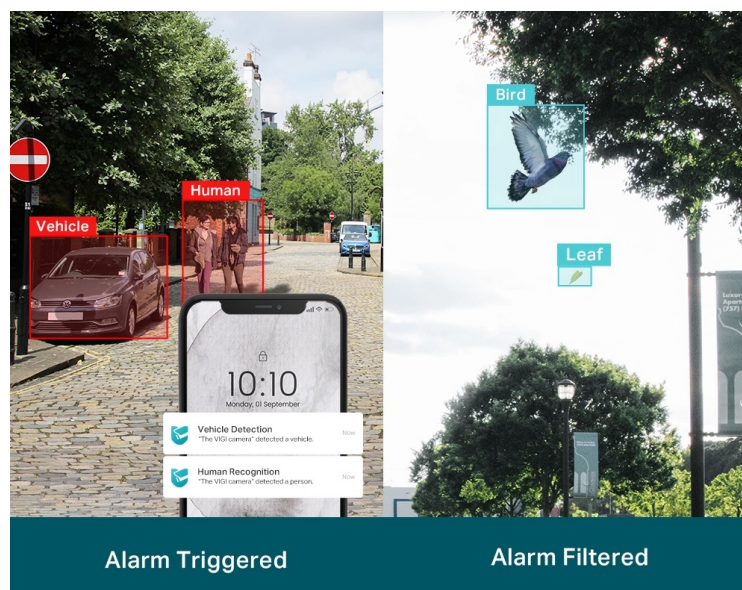

**Popis****TP-Link VIGI C330I - venkovní zabezpečení v provedení bullet**

**Venkovní IP kamera TP-Link VIGI C330I typu bullet**, která nabízí vysoké **rozišení 3 Mpx**. Díky tomu zachytí ostrý obraz s některými jemnějšími detaily. Vzhledem k **odolné konstrukci s certifikací IP67** je vhodná pro dohled nad venkovními prostory rodinných domů, okolí firem, staveb apod. Uplatní se nejenom při **rozpoznávání osob, ale také vozidel**.

Integrované čipy využívají **algoritmy umělé inteligence** a efektivně tak rozliší lidské postavy nebo auta od jiných objektů. **Pokročilé detekce** pak umožní rozpoznat například narušení oblasti, odstranění předmětu, překročení hranice nebo třeba neoprávněnou manipulaci s kamerou. Samozřejmostí je také **podpora mobilní aplikace TP-Link VIGI**, abyste dění mohli sledovat kdykoli a kdekoli skrze displej smartphonu.

### TP-Link VIGI C330I 2,8 mm

**3megapixelová IP** kamera typu **bullet** nabízí snímač **1/2,8" CMOS** s rozlišením **2304 x 1296** obrazových bodů, **citlivost 0,1 lux (barevně)** a podporu **DWDR**. Připojení lze jednoduše realizovat pomocí **RJ-45 portu**. Díky **aplikaci TP-Link VIGI** lze sledovat dění **24 hodin denně, 7 dní v týdnu** odkudkoli skrze váš smartphone. Spolehlivý systém nočního vidění zajišťuje, že kamera funguje dobře i za špatných světelných podmínek a zaznamenává dění pro budoucí kontrolu. Dva způsoby napájení vám poskytnou nejen větší pohodlí, ale také mimořádně usnadní zapojení.