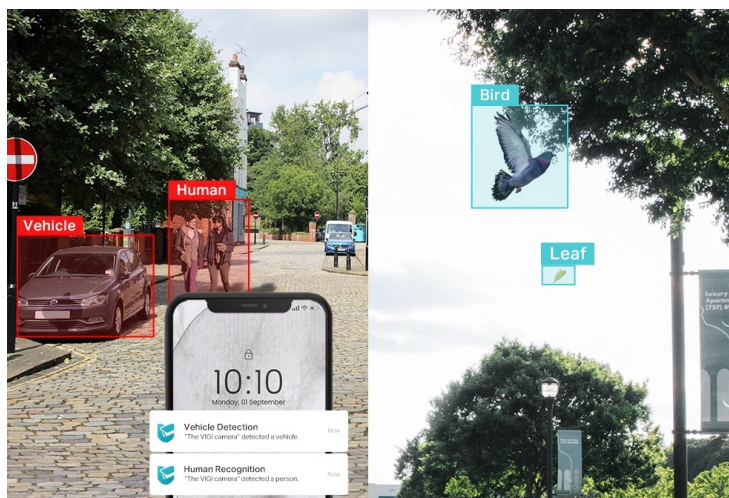

Venkovní IP kamera TP-Link VIGI C350 pro zabezpečení a monitoring v **režimu 24/7**. Produkuje obraz ve vysokém rozlišení, s barevnými detaily ve dne i v noci. Kamera disponuje **plnobarevným viděním a rozlišením 5 Mpx**. Výsledný obraz zpracovává pokročilá technologie ViGi, takže kamera vše zachytí jasně, čistě a zřetelně identifikuje veškeré potřebné objekty.

Integrované čipy s umělou inteligencí efektivně **rozpoznávají osoby a vozidla**, současně filtrují například přelet ptáků nebo listů. Pravidla pro spuštění **alarmu a notifikace** si můžete přizpůsobit podle vlastních požadavků a zachytit celou škálu nestandardních událostí.

Scene Change
Detection

TP-Link VIGI C350 4 mm

5megapixelová IP kamera typu **bullet** nabízí snímač **1/2,7" CMOS** s rozlišením **2880 × 1620** obrazových bodů, **citlivost 0,005 lux (barevně)** a podporu **WDR (120 dB)**. Připojení lze jednoduše realizovat pomocí **RJ-45 portu**. Díky **aplikaci TP-Link VIGI** lze sledovat **děni 24 hodin denně, 7 dní v týdnu** odkudkoli skrze váš smartphone. Spolehlivý systém nočního vidění zajišťuje, že kamera funguje dobře i za špatných světelných podmínek a zaznamenává dění pro budoucí kontrolu. Dva způsoby napájení vám poskytnou nejen větší pohodlí, ale také mimořádně usnadní zapojení.

- **Vysoké rozlišení 5 Mpx:** Více než dostatečný počet pixelů pro zachycení i těch nejjednodušších detailů.
- **24h Full-Color:** Díky objektivu s velkou clonou, vysoce citlivému snímači a připojeným doplňkovým světlům získáte nepřetržité barevné detaily i v černočerných podmínkách.
- **Klasifikace lidí a vozidel:** Rozlišuje lidi a vozidla od ostatních objektů, takže dostáváte přesnější oznámení o událostech.