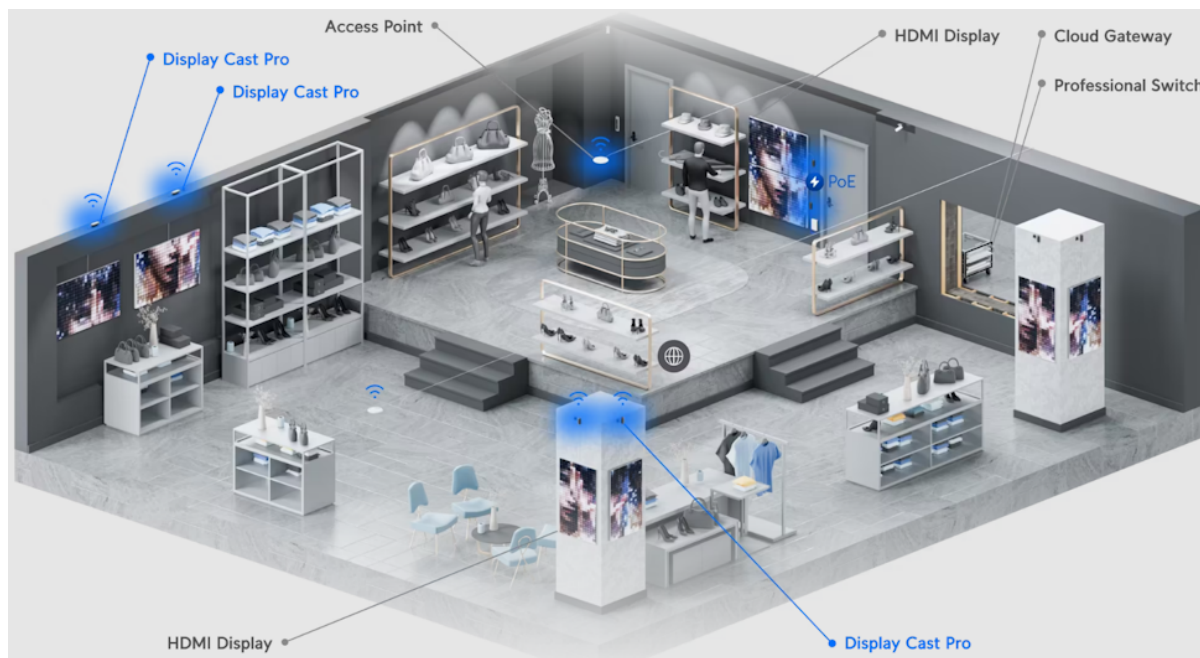

Ubiquiti Connect Display Cast Pro

Zobrazovací zařízení, které okamžitě přemění jakýkoli **HDMI** displej na spravované zařízení **digital signage**. Podporuje přehrávání multimediálního obsahu, webový režim a možnost připojení periferií pomocí **USB-C** portu.

Přenosný modul umožňuje prezentovat vlastní multimediální playlisty vytvořené v aplikaci UniFi Connect na libovolném displeji kompatibilním s rozhraním HDMI. Poháněn je osmijádrovým procesorem **Arm Cortex-A78**, doplněný o **8 GB** operační paměti. Pro uložení médií disponuje interním úložištěm o kapacitě **32 GB**. Napájení je řešeno skrze **PoE** nebo **USB-C adaptér**.

- Připojení k jakémukoli displeji kompatibilnímu s HDMI
- Automatické zapnutí/vypnutí displeje pomocí HDMI CEC
- Podpora PoE
- Montážní sada včetně úchytky na zeď součástí balení
- Možnost připojení klávesnice a myši pomocí USB-C
- Aplikace pro správu - UniFi Connect web (verze 3.14.6 a novější) & UniFi Connect iOS a Android (verze 2.18.1 a novější)