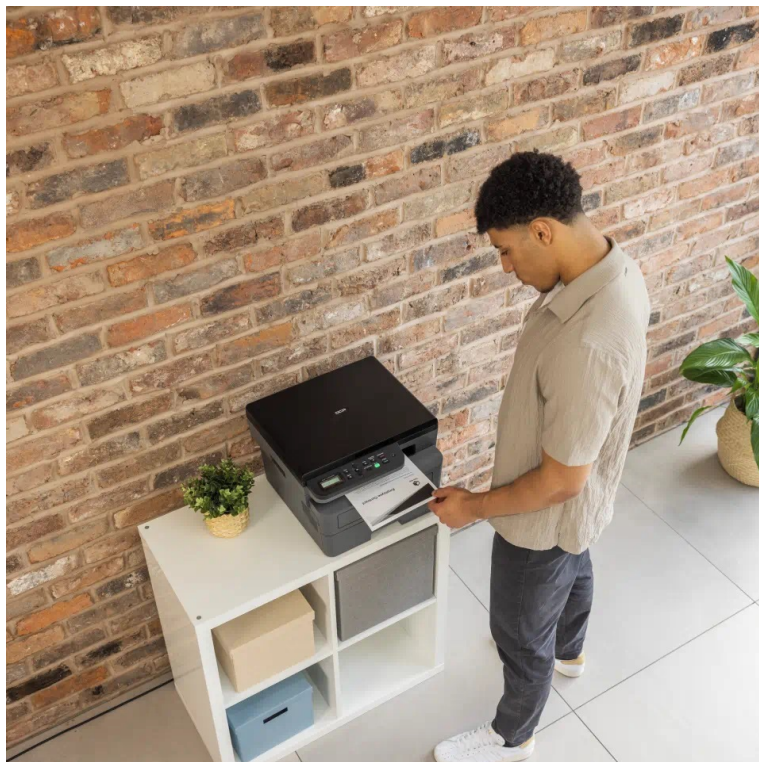

Brother DCP-L2600D - buďte produktivní s oboustranným tiskem

Multifunkční tiskárna Brother DCP-L2600D nabízí klíčové funkce pro chod firemní kanceláře nebo menší pracovní skupiny. Tiskárna v sobě integruje také **kopírku** a **skener**, takže s jedním zařízením obsáhnete veškerou každodenní agendu. Díky **rychlosti tisku až 34 stran za minutu** podporuje svižnou produkci dokumentů. Ve spojení s funkcí **automatického oboustranného tisku** šetří čas, peníze a zvyšuje pracovní efektivitu. Snadné a intuitivní ovládání zajišťuje **LCD displej s tlačítky**. Pro drátové připojení slouží rozhraní **USB**.

Brother DCP-L2600D

Multifunkční černobílá laserová tiskárna formátu **A4** nabízející rozlišení tisku **1200 × 1200 DPI** a rychlost tisku až 34 stran za minutu. Disponuje vestavěným skenerem s rozlišením až **1200 × 1200 DPI**. Potěší též **automatický duplexní tisk** s rychlostí až 16 stran za minutu. Vybavena je zásobníkem papíru s kapacitou **250 listů**. Ovládání je velmi snadné díky **dvouřádkovému LCD** displeji s tlačítky. Tiskárnu je možné připojit drátově přes **USB**.