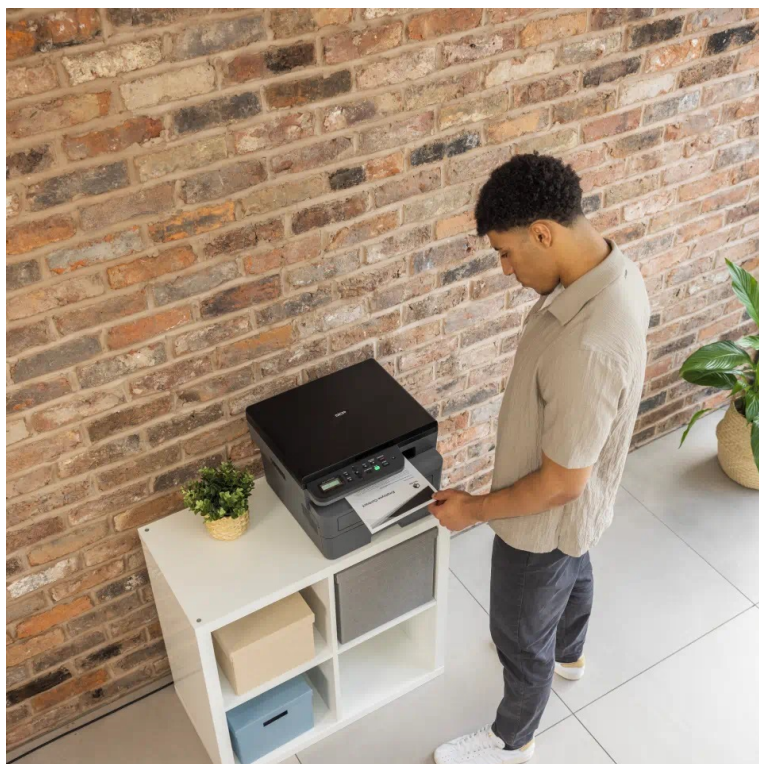

### Brother DCP-L2622DW - buďte produktivní s oboustranným tiskem

**Multifunkční tiskárna Brother DCP-L2622DW** nabízí klíčové funkce pro chod firemní kanceláře nebo menší pracovní skupiny. Tiskárna v sobě integruje také **kopírku** a **skener**, takže s jedním zařízením obsáhnete veškerou každodenní agendu. Díky **rychlosti tisku až 34 stran za minutu** podporuje svižnou produkci dokumentů.