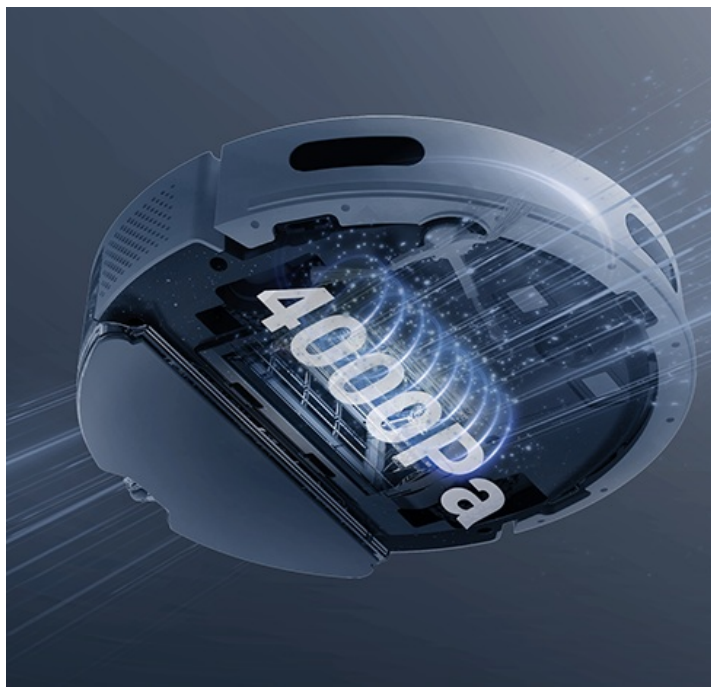

#### Robotický vysavač EZVIZ RE4 Plus - pro váš úklid i klid

**Výkonný robotický vysavač EZVIZ RE4 Plus** s mopem, který usnadní úklid domácnosti a vám život. Je ideální volbou jak pro vysávání, tak vytírání. **Integrovaný navigační systém s LDS LiDAR** zajišťuje přesné naplánování trasy a vyčištění každého koutu v místnosti. Ve spojení s **mobilní aplikací EZVIZ** můžete nastavit funkce a plán úklidu jednoduše pomocí pár klepnutí.

## Čistý byt bez námahy

**Robotický vysavač EZVIZ RE4 Plus** disponuje **prachovým sáčkem o objemu 4 l**. Pojme tak velké množství prachu a je ideální pro častý a poctivý úklid. Díky **funkci automatického vyprazdňování** se nemusíte o nic starat. Tento extra velký sáček stačí vyměnit až za 90 dní. Mezi další přednosti patří **vysoký sací výkon**, který absorbuje prach, srst domácích mazlíčků a další hrubé nečistoty na vašem koberci. Speciálně při vysávání koberců oceníte **funkci zesíleného sání**, která odstraní hůře odnímatelné nečistoty, jako jsou vlasy, zvířecí chlupy apod. Pro úklid podlah se pak uplatní **funkce mopování**.

Robot **EZVIZ RE4 Plus** disponuje **300ml nádržkou na vodu**, takže klidně vyčře podlahy v celém bytě. Přesná **detekce pohybu LDS LiDAR** ve spolupráci s infračervenými senzory efektivně reaguje na překážky a volí optimální trasu čištění. Skvěle se tak uplatní i v prostorově náročnějších prostředích.

## EZVIZ RE4 Plus

Vysoce výkonný **robotický vysavač a mop**, který přináší komplexní řešení pro úklid domácnosti. Díky pokročilé technologii navigace **LDS LiDAR** a **automatickému vyprázdnění prachového zásobníku** nabízí bezproblémový provoz **až na 90 dní**. Kombinuje čtyři hlavní funkce - **zametání, vysávání, mopování a vyprazdňování**.