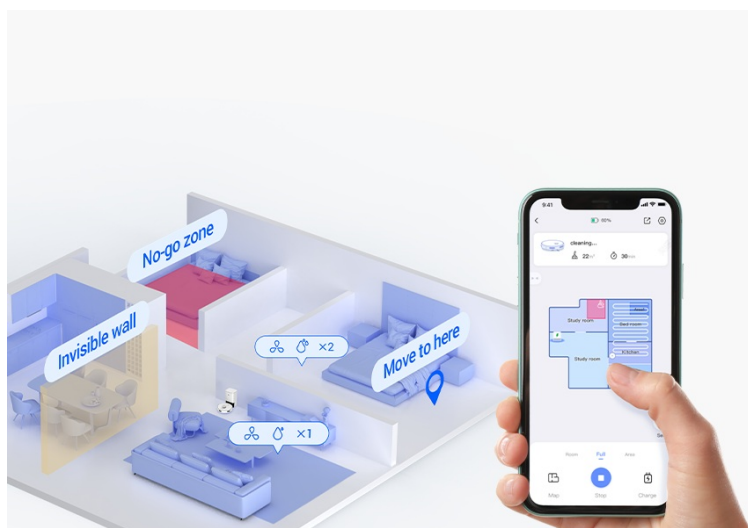

#### Robotický vysavač EZVIZ RE4 Plus - pro váš úklid i klid

**Výkonný robotický vysavač EZVIZ RE4 Plus** s mopem, který usnadní úklid domácnosti a vám život. Je ideální volbou jak pro vysávání, tak vytírání. **Integrovaný navigační systém s LDS LiDAR** zajišťuje přesné naplánování trasy a vyčištění každého koutu v místnosti. Ve spojení s **mobilní aplikací EZVIZ** můžete nastavit funkce a plán úklidu jednoduše pomocí pár klepnutí.

## Čistý byt bez námahy

**Robotický vysavač EZVIZ RE4 Plus** disponuje **prachovým sáčkem o objemu 4 l**. Pojme tak velké množství prachu a je ideální pro častý a poctivý úklid. Díky **funkci automatického vyprazdňování** se nemusíte o nic starat. Tento extra velký sáček stačí vyměnit až za 90 dní. Mezi další přednosti patří **vysoký sací výkon**, který absorbuje prach, srst domácích mazlíčků a další hrubé nečistoty na vašem koberci. Speciálně při vysávání koberců oceníte **funkci zesíleného sání**, která odstraní hůře odnímatelné nečistoty, jako jsou vlasy, zvířecí chlupy apod. Pro úklid podlah se pak uplatní **funkce mopování**.

Robot **EZVIZ RE4 Plus** disponuje **300ml nádržkou na vodu**, takže klidně vyčře podlahy v celém bytě. Přesná **detekce pohybu LDS LiDAR** ve spolupráci s infračervenými senzory efektivně reaguje na překážky a volí optimální trasu čištění. Skvěle se tak uplatní i v prostorově náročnějších prostředích.

Robot inteligentně **plánuje své trasy a vyhýbá se překážkám**, přičemž si dokáže přizpůsobit výkon i režim úklidu podle aktuálních potřeb. Ať už jde o **tvrdé podlahy nebo koberce**. Pro maximální pohodlí lze jeho funkce ovládat pomocí **aplikace EZVIZ**, která umožňuje přizpůsobení úklidových plánů a nastavení různých oblastí. Robot navíc podporuje hlasové ovládání přes Google Assistant a Amazon Alexa.