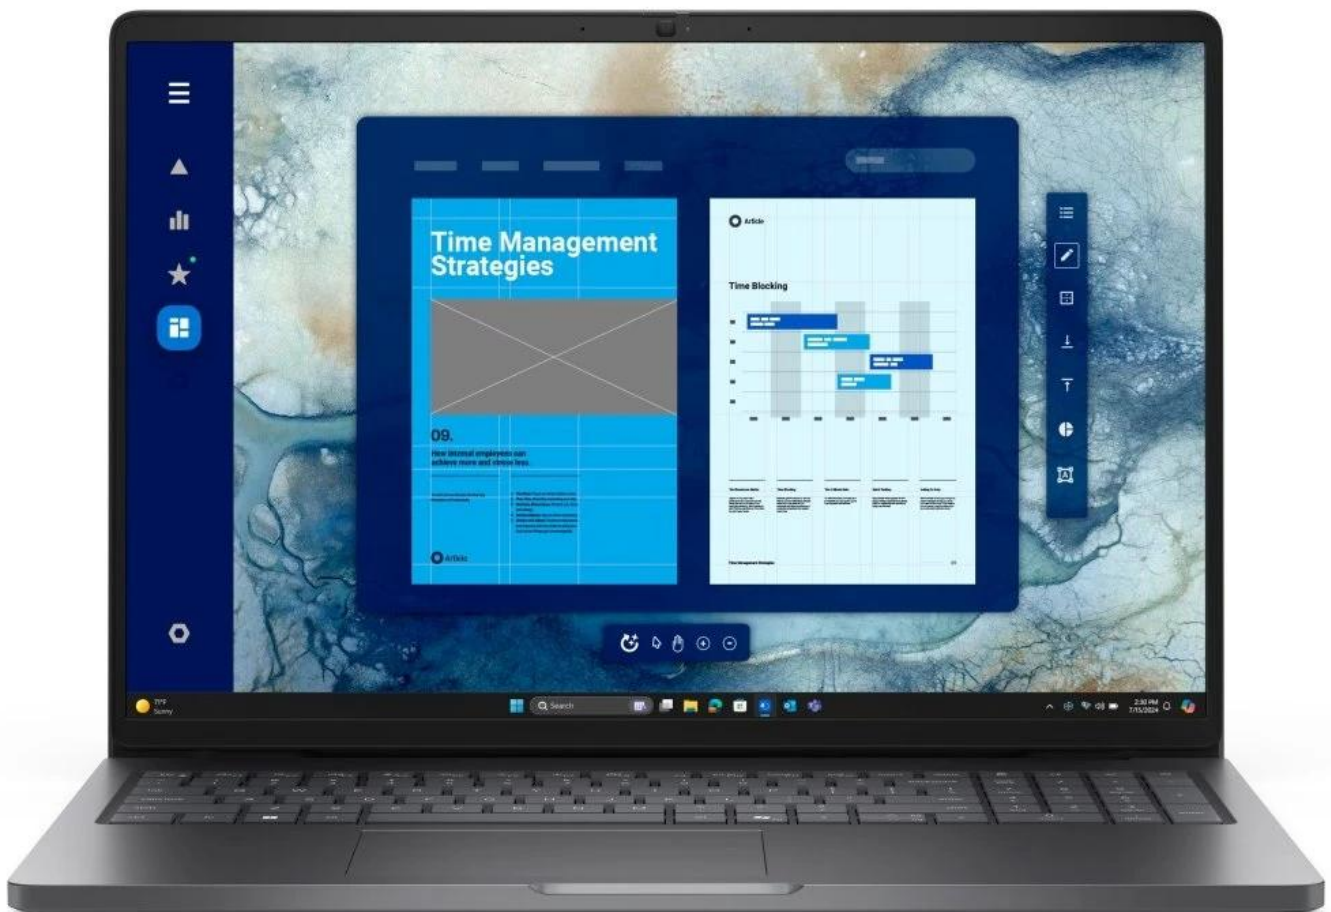

**Popis****Dell Pro 16 PC16250 - připraveni na moderní AI?**

**Notebook Dell Pro 16 PC16250** je spolehlivý pracant, se kterým ke svým projektům a úkolům přidáte také špetku originality umělé inteligence. Tento model je vybaven **procesorem Intel Core 5 120U**, který zvládne všechny PC činnosti moderní doby. CPU spolu s **nadstandardní 16GB RAM DDR5** zajistí spolehlivý provoz toho nejnáročnějšího softwaru i multitasking a postará se nejen o práci, ale také zábavu.

**Displej s úhlopříčkou 16 palců** nabízí plochu pro komfortní zobrazení aplikací, tabulek, dokumentů a samozřejmě digitálních multimédií. **Full HD+ rozlišení** produkuje jasný a ostrý obraz, který je dokonale čitelný i díky antireflexní úpravě.

## Microsoft Copilot - váš tvůrčí asistent

Jednoduchý a snadno použitelný **AI nástroj Copilot** vám pomůže s každým úkolem. Tato **umělá inteligence** dokáže zpracovat velké množství informací a vytvořit vstupní podklady, rešerše, celý projekt nebo jen jeho část, a spoustu dalšího. Stiskem jediné klávesy na klávesnici spustíte pomocníka, který vám vždy přijde na pomoc, ať už hledáte informaci, inspiraci nebo návrh řešení. Co umí? Odpovídat na otázky, **psát, tvořit obrázky a generovat** další obsah podle toho, co si přejete.

procesorem **Intel® Core™ 5 120U** s maximálním taktem až 5,0 GHz. Nabízí velkorysý **16" Full HD+ displej** s rozlišením 1920 × 1200 pixelů, antireflexní úpravou a jasem 300 nitů, který poskytuje o 10 % větší zobrazovací plochu díky poměru stran 16 : 10.