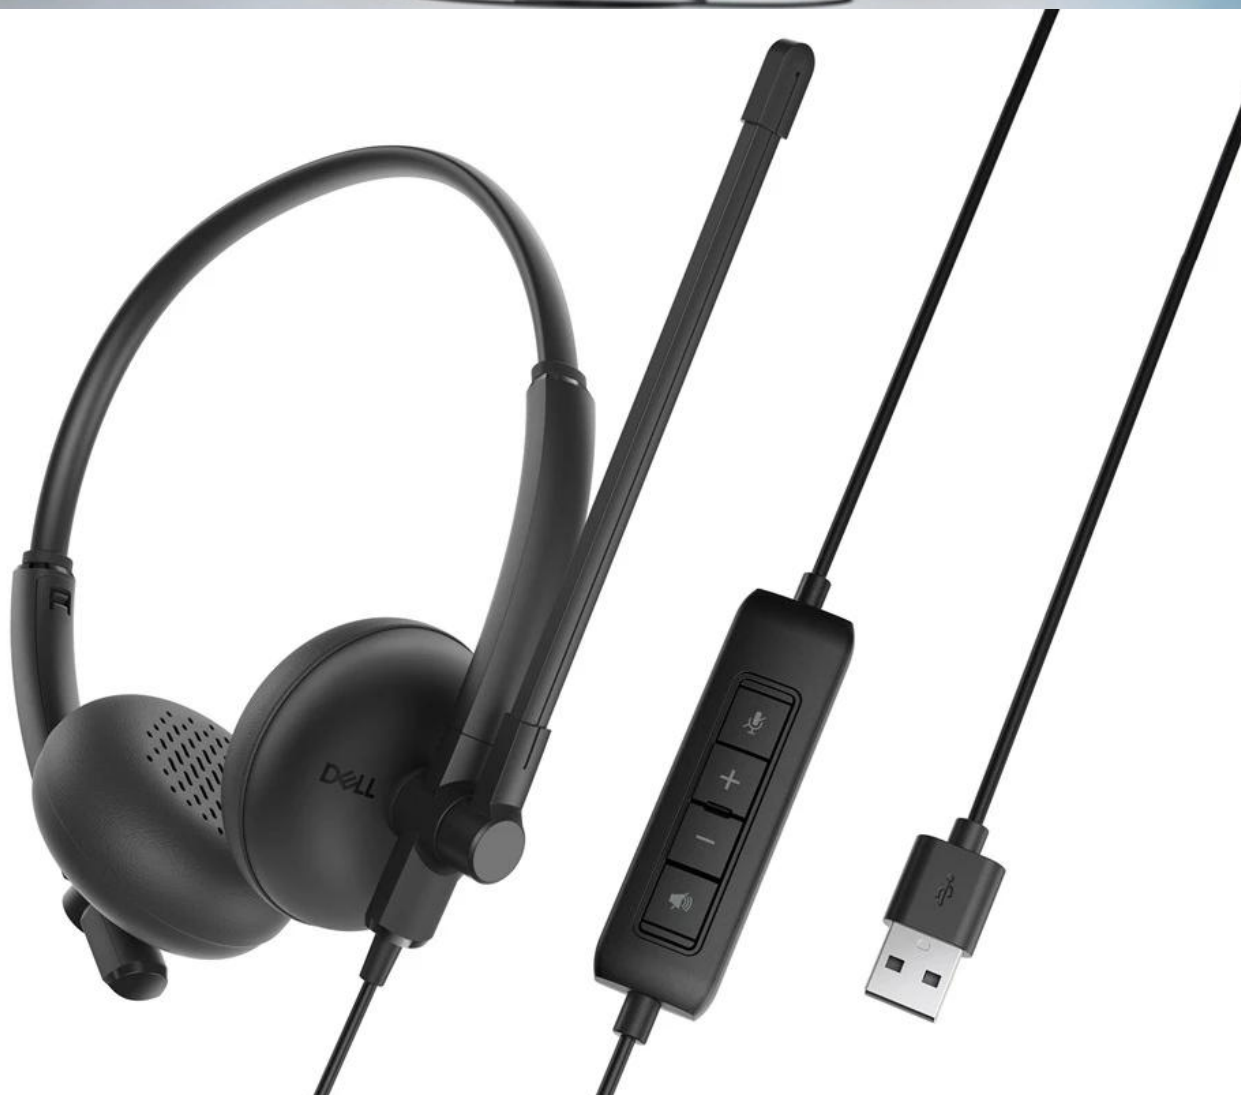

Popis

Náhlavní souprava DELL WH125 - žádné komplikace během on-line hovoru

Headset DELL WH125 je vhodný pro pracovní hovory, porady s nadřízenými a také on-line diskuse s přáteli či rodnou. Uplatní se ve firemní i soukromé sféře a umožní vám pohodlně poslouchat i mluvit.

Sluchátka se postrají o kvalitní reprodukci zvuku, polstrované náušníky zase o celodenní komfort. **Náhlavní souprava DELL**

WH125 je navržena pro náročné videokonference, při kterých vás nikdo a nic nesmí rušit. Součástí headsetu je rovněž **mikrofon**, který nabízí **rozsah pohybu 270°** a umožní precizní snímání hlasu. Pro připojení slouží **kabel o délce 2,1 m**, a tak poskytuje dostatečnou volnost pohybu. Připojení je realizováno skrze **port USB-A**.

Headset je vybaven otočným **mikrofonem s možností rotace o 270°**, díky které jej můžete používat na levé i pravé straně dle preference. Integrované ovládání na kabelu umožňuje pohodlné nastavení hlasitosti a ztlumení mikrofonu.

Díky **lehké konstrukci a polstrovaným náušníkům** poskytuje komfort i při celodenním nošení. Jednosměrný mikrofon je navržen tak, aby zachytil váš hlas a zajistil čistou a srozumitelnou komunikaci.

- Plug-and-play připojení přes USB-A pro okamžité použití bez nutnosti instalace
- Jednosměrný mikrofon navržený pro čistý přenos hlasu s možností rotace o 270°
- Inline ovladač pro snadné nastavení hlasitosti a ztlumení mikrofonu
- Náušníky typu on-ear s polstrováním z koženky pro celodenní pohodlí
- Extra dlouhý kabel 2,1 m poskytuje dostatečnou volnost pohybu
- Frekvenční rozsah sluchátek 20 Hz až 20 kHz pro kvalitní reprodukci zvuku
- Lehká konstrukce s hmotností pouze 122 g