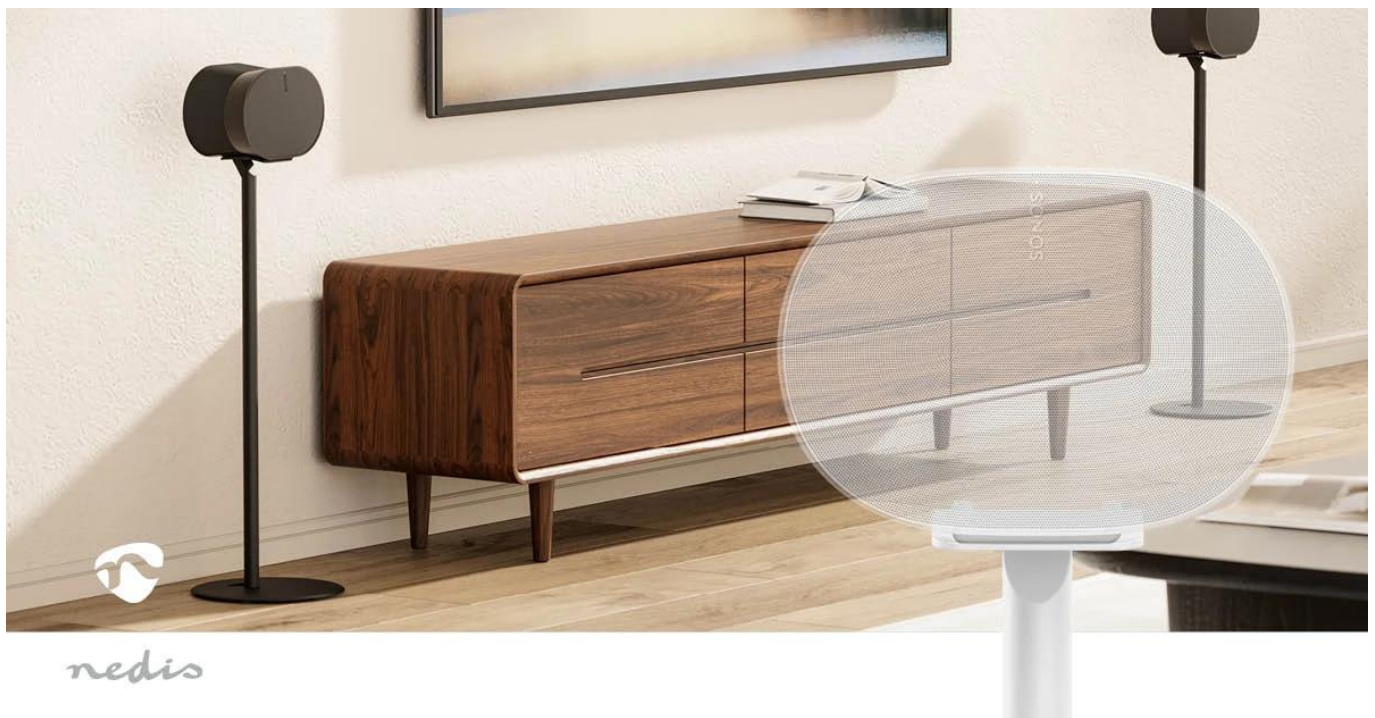

#### Podlahový stojan navržený exkluzivně pro reproduktor Sonos® Era 300.

Prémiový stojan pro reproduktor **Sonos® Era 300** kombinuje elegantní design s praktickou funkcí. Díky **pevné výšce 715 mm** zajišťuje optimální umístění reproduktoru pro dokonalý zvukový zážitek z jakéhokoliv místa v místnosti. Stojan je vyroben z kombinace **ABS plastu a kovu**, což garantuje stabilitu a dlouhou životnost.

- Exkluzivní kompatibilita s reproduktorem Sonos® Era 300 pro dokonalé sladění
- Pevná výška 715 mm zajišťuje optimální poslech ze všech pozic v místnosti
- Robustní konstrukce z ABS plastu a kovu s nosností až 5 kg

- Integrovaný systém vedení kabelů ve sloupku pro úhledné skrytí vodičů
- Bezpečné upevňovací držáky pro stabilní uchycení reproduktoru
- Elegantní bílé provedení doplňující design Era 300

### **Čisté a elegantní řešení**

Systém vedení kabelů integrovaný přímo do sloupku stojanu umožňuje skrýt všechny kabely z dohledu. Výsledkem je čistý, minimalistický vzhled, který dokonale ladí s moderním designem reproduktoru Sonos® Era 300.